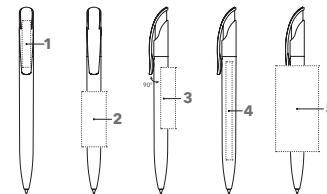

ART. NR. 3402

Balpen

Zichtbare onderdelen uit gerecycled materiaal

Matte houder, senator® magic flow G2 langschrijfvulling, schrijflengte tot 5.000 meter
Schrijfkleur: blauw of zwart

Lichte oneffenheden in het oppervlak van het gerecyclede materiaal zijn mogelijk.

SERVICES

Mix & Match: vanaf 10.000 stuks, zie pagina 8

PMS Service: vanaf 10.000 stuks, zie pagina 9

ADVIESPRIJS (IN EURO, PER STUK)

Adviesprijs in € per stuk, excl. BTW.

3402	500	1.000	2.500	5.000
Incl. 1 kleur bedrukking per positie	1,01	0,93	0,87	0,83
Elke volgende kleur	0,27	0,19	0,13	0,09
Incl. CMYK bedrukking per positie	1,42	1,22	1,07	0,97

Toeslag Magic Flow 1.4 mm - 0,10 0,10 0,10

Bedrukking- en servicekosten, zie pagina 97

DRUKTECHNIEK / DRUKFORMAAT

Clip	1	1-5 kleuren bedrukking CMYK-bedrukking	35 x 7 mm
Houder	2	1-5 kleuren bedrukking	45 x 20 mm
	3	1-5 kleuren bedrukking	50 x 12 mm
	4	CMYK-bedrukking	60 x 7 mm
	5	1-5 kleuren bedrukking	60 x 35 mm (vanaf 1.000 st)