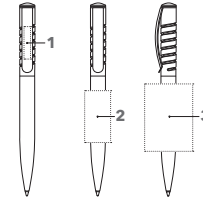

ART. NR. 2310

Balpen

Geheel glanzend polished, gemetalliseerde binnenhuls, metalen clip, senator® magic flow G2 vulling (1.0 mm), schrijflengte tot 5.000 meter
Schrijfkleur: blauw of zwart

SERVICES

PMS Service: vanaf 10.000 stuks, zie pagina 9