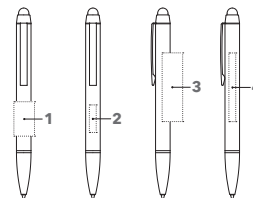

DRUKTECHNIEK / DRUKFORMAAT

Bovenstuk	1	1 kleur bedrukking	30 x 12 mm
	2	gravering	35 x 5 mm

ATTRACT STYLUS BALPEN / TOUCH PAD PEN

Afbeelding schaal 1:1

Bijpassende etuis

ET 154
ET 160
ET 169
ET 171
ET 190

zie pagina 62 - 64