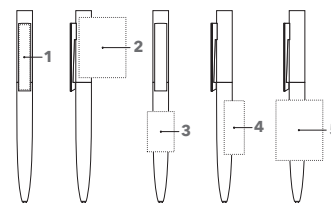

HEADLINER CLEAR BASIC

Afbeelding schaal 1:1

ART. NR. 3281

Balpen met draaimechaniek

Glanzend polished houder, transparant bovenstuk en polished clip.
senator® magic flow G2 vulling (1.0 mm), schrijflengte tot 5.000 meter
Schrijfkleur: blauw of zwart

SERVICES

PMS Service: vanaf 10.000 stuks, zie pagina 9

ADVIESPRIJS (IN EURO, PER STUK)

Adviesprijs in € per stuk, excl. BTW.

3281	500	1.000	2.500	5.000
Incl. 1 kleur bedrukking per positie	0,89	0,81	0,75	0,71
Elke volgende kleur	0,27	0,19	0,13	0,09
Incl. CMYK bedrukking per positie	1,30	1,10	0,95	0,85
Toeslag Magic Flow 1.4 mm	-	0,10	0,10	0,10

Bedrukking- en servicekosten, zie pagina 97

DRUKTECHNIEK / DRUKFORMAAT

Clip	1	1-5 kleuren bedrukking CMYK-bedrukking	40 x 6 mm
Bovenstuk	2	1-5 kleuren bedrukking	45 x 35 mm (vanaf 1.000 st)
Houder	3	1-5 kleuren bedrukking	30 x 20 mm
	4	1-5 kleuren bedrukking	40 x 15 mm
	5	1-5 kleuren bedrukking CMYK-bedrukking	45 x 34 mm (vanaf 1.000 st)