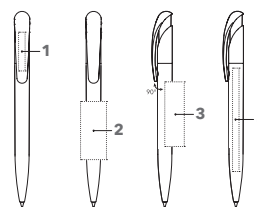

senator
Made in Germany, Since 1920

ART. NR. 2796

Balpen

Geheel mat polished, biobased materiaal,
senator® magic flow G2 vulling (1.0 mm),
schrijflengte tot 5.000 meter
Schrijfkleur: blauw of zwart
Opmerking:
Lichte oneffenheden in het oppervlak van het
Biobased materiaal zijn mogelijk.

SERVICES

Mix & Match: vanaf 10.000 stuks, zie pagina 8
PMS Service: vanaf 10.000 stuks, zie pagina 9

ADVIESPRIJS (IN EURO, PER STUK)

Adviesprijs in € per stuk, excl. BTW.

2796	500	1.000	2.500	5.000
Incl. 1 kleur bedrukking per positie	1,12	1,04	0,98	0,94
Elke volgende kleur	0,27	0,19	0,13	0,09
Incl. CMYK bedrukking per positie	1,53	1,33	1,18	1,08
Toeslag Magic Flow 1.4 mm	-	0,10	0,10	0,10

Bedrukking- en servicekosten, zie pagina 97

DRUKTECHNIEK / DRUKFORMAAT

Clip	1	1-5 kleuren bedrukking CMYK-bedrukking	30 x 5 mm
Houder	2	1-5 kleuren bedrukking	45 x 20 mm
	3	1-5 kleuren bedrukking	50 x 15 mm
	4	CMYK-bedrukking	80 x 7 mm