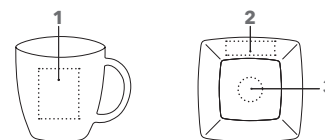

MAXIM ESPRESSO SET

Afbeelding schaal 1:2

ART. NR. 0977

Espresso Set

Porseleinen kop en schotel, hoogglanzend wit

Hoogte: ~55 mm

Diameter: ~60 mm

Inhoud: ~0,08 l

Diameter Schotel: ~116 mm

ADVIESPRIJS (IN EURO, PER STUK)

Adviesprijs in € per stuk, excl. BTW

0977	36	108	250	500
Incl. 1 kleur bedrukking	9,73	8,23	7,36	6,70
Elke volgende kleur	1,25	0,88	0,66	0,50

DRUKTECHNIEK / DRUKFORMAAT

Buitenkant	1	1-5 kleuren bedrukking	30 x 40 mm
Schotel	2	1-5 kleuren bedrukking	55 x 15 mm
	3	1-5 kleuren bedrukking	∅ 25 mm