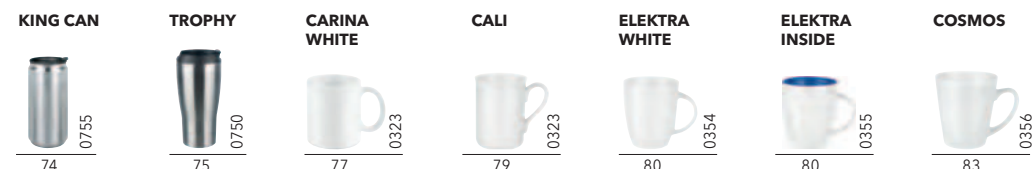

ONZE SNELLEVERSERVICE

EXPRESS-SERVICE (ONLINE PORTAL)

Op elk moment eenvoudig bestellingen online plaatsen! Inclusief het uploaden van eigen artwork. Snel en gemakkelijk.

Met de geïntegreerde configurator kun je tegelijkertijd de digitale proef opmaken. Dit bespaart verdere coördinatieprocessen en tijd.

Wij produceren alle artikelen binnen **5 werkdagen**:

- **Kunststof balpennen vanaf 50 stuks**, incl. digitale bedrukking
- **Metalen schrijfwaren vanaf 10 stuks**, inclusief lasergravering
- **Sublimatie mokken vanaf 6 stuks**, inclusief sublimatie bedrukking

Gratis, bedrukte samples kunnen ook online worden besteld.

Deze modellen zijn te bestellen via my.senator.com:

Pagina:

Pagina:

Pagina: