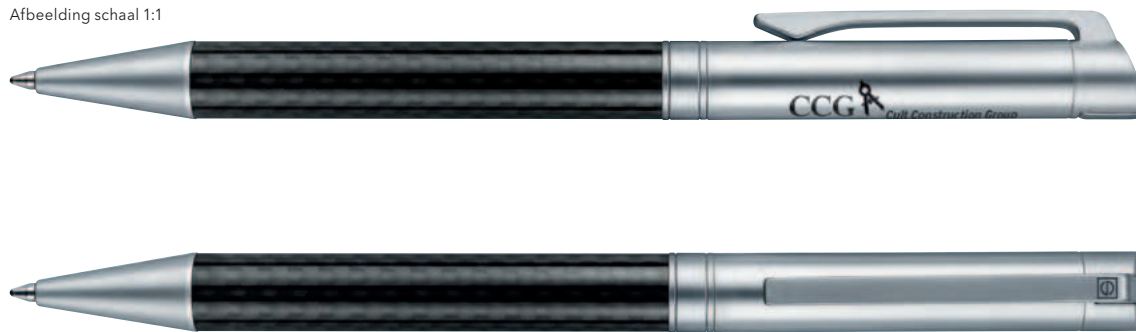

CARBON LINE BALPEN

Afbeelding schaal 1:1

PRINTED
IN
GERMANY

GRATIS
VERVANGENDE
VULLING

Bijpassende etuis

ET 150
ET 154
ET 156
ET 160
ET 169
ET 171
ET 190

zie pagina 62 - 64