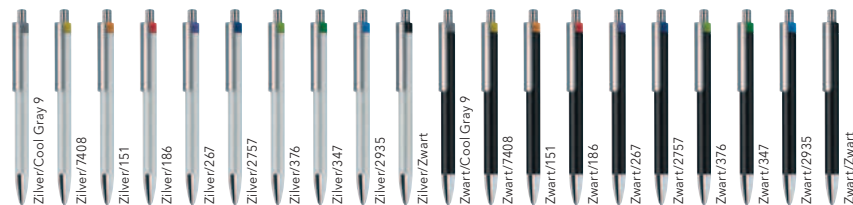

POLAR

Afbeelding schaal 1:1

1 kleur bedrukking

Bijpassende etuis

- ET 154
- ET 157
- ET 160
- ET 169
- ET 171
- ET 190

zie pagina 62 - 64