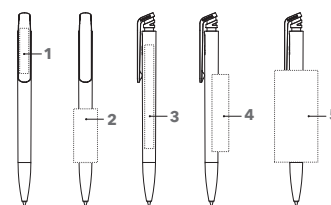

ART. NR. 3305

Balpen,

Zichtbare onderdelen uit gerecycled materiaal

Matte houder,
senator® magic flow G2 langschrijfvulling,
schrijflengte tot 5.000 meter
Schrijfkleur: blauw of zwart.

Lichte oneffenheden in het oppervlak van het gerecycled materiaal zijn mogelijk.

SERVICES

Mix & Match: vanaf 10.000 stuks, zie pagina 8

PMS Service: vanaf 10.000 stuks, zie pagina 9

ADVIESPRIJS (IN EURO, PER STUK)

Adviesprijs in € per stuk, excl. BTW.

3305	500	1.000	2.500	5.000
Incl. 1 kleur bedrukking per positie	0,76	0,68	0,62	0,58
Elke volgende kleur	0,27	0,19	0,13	0,09
Incl. CMYK bedrukking per positie	1,17	0,97	0,82	0,72

Bedrukking- en servicekosten, zie pagina 97

DRUKTECHNIEK / DRUKFORMAAT

Clip	1	1-5 kleuren bedrukking CMYK-bedrukking	35 x 6 mm
Houder	2	1-5 kleuren bedrukking	40 x 20 mm
	3	CMYK-bedrukking	60 x 7 mm
	4	1-5 kleuren bedrukking	60 x 13 mm
	5	1-5 kleuren bedrukking	60 x 30 mm (vanaf 1.000 st)