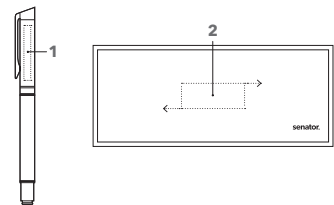

ART. NR. 0240 / 6252

Vulpen 0240

Metaal in combinatie met notenhout
Bovenstuk, punt en beslagdelen: metaal, mat verchromd
Edelstalen iridium punt, M
Inktpatroon
Schrijfkleur: blauw

Set 6252

Balpen 2400 + vulpen 0240 in etui ET 160

ADVIESPRIJS (IN EURO, PER STUK)

Adviesprijs in € per stuk, excl. BTW.

	50	100	250	500
0240				
Incl. graving per positie	18,53	17,94	17,52	17,24
6252	25	50	125	250
Incl. graving per positie	37,70	36,52	35,68	35,12

Bedrukking- en servicekosten, zie pagina 97

DRUKTECHNIEK / DRUKFORMAAT

Bovenstuk	1	graving	40 x 5 mm
Etui	2	1 kleur bedrukking	50 x 20 mm