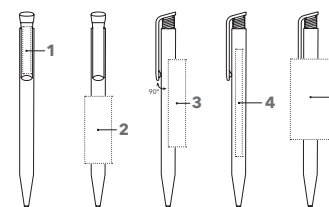

SUPER HIT MAT

Afbeelding schaal 1:1

ART. NR. 2904

Balpen

Matte houder, polished clip, senator® magic flow X20 vulling (1.0 mm), schrijflengte tot 2.000 meter
Schrijfkleur: blauw of zwart

SERVICES

Mix & Match: vanaf 10.000 stuks, zie pagina 8
PMS Service: vanaf 10.000 stuks, zie pagina 9

ADVIESPRIJS (IN EURO, PER STUK)

Adviesprijs in € per stuk, excl. BTW.

2904	500	1.000	2.500	5.000
Incl. 1 kleur bedrukking per positie	0,53	0,45	0,39	0,35
Elke volgende kleur	0,27	0,19	0,13	0,09
Incl. CMYK bedrukking per positie	0,94	0,74	0,59	0,49

Bedrukking- en servicekosten, zie pagina 97

DRUKTECHNIEK / DRUKFORMAAT

Clip	1	1-5 kleuren bedrukking CMYK-bedrukking	35 x 6 mm
Houder	2	1-5 kleuren bedrukking	50 x 20 mm
	3	1-5 kleuren bedrukking	65 x 13 mm
	4	CMYK-bedrukking	80 x 7 mm
	5	1-5 kleuren bedrukking	60 x 30 mm (vanaf 1.000 st)