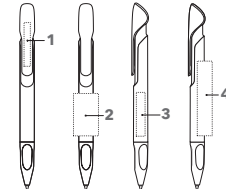

EVOXX POLISHED RECYCLED

Afbeelding schaal 1:1

De Evoxx Polished Recycled balpen is tegenover de clip, middels bedrukking, voorzien van het "recycled material" logo.

PENNEN

senator®
Made in Germany, Since 1920.

ART. NR. 3273

Balpen

Zichtbare onderdelen van gerecycled materiaal.

Glanzend polished met mat accent, senator® magic flow G2 langschrijfvulling, schrijflengte tot 5.000 meter
Schrijfkleur: blauw of zwart.

Lichte oneffenheden in het oppervlak van het gerecycled materiaal zijn mogelijk.

SERVICES

Mix & Match: vanaf 10.000 stuks, zie pagina 8

PMS Service: vanaf 10.000 stuks, zie pagina 9

ADVIESPRIJS (IN EURO, PER STUK)

Adviesprijs in € per stuk, excl. BTW.

3273	500	1.000	2.500	5.000
Incl. 1 kleur bedrukking per positie	0,89	0,81	0,75	0,71
Elke volgende kleur	0,27	0,19	0,13	0,09
Incl. CMYK bedrukking per positie	1,30	1,10	0,95	0,85

Bedrukking- en servicekosten, zie pagina 97

DRUKTECHNIEK / DRUKFORMAAT

Clip	1	1-5 kleuren bedrukking CMYK-bedrukking	35 x 5 mm
Houder	2	1-5 kleuren bedrukking	28 x 20 mm
	3	CMYK-bedrukking	35 x 7 mm
	4	1-5 kleuren bedrukking	55 x 18 mm

EVOXX DUO POLISHED RECYCLED

Afbeelding schaal 1:1

De Evoxx Polished Recycled balpen is tegenover de clip, middels bedrukking, voorzien van het "recycled material" logo.

ART. NR. 3274

Balpen

Zichtbare onderdelen van gerecycled materiaal.

Glanzend polished met mat accent, senator® magic flow G2 langschrijfvulling, schrijflengte tot 5.000 meter
Schrijfkleur: blauw of zwart.

Lichte oneffenheden in het oppervlak van het gerecycled materiaal zijn mogelijk.

SERVICES

Mix & Match: vanaf 10.000 stuks, zie pagina 8

PMS Service: vanaf 10.000 stuks, zie pagina 9

ADVIESPRIJS (IN EURO, PER STUK)

Adviesprijs in € per stuk, excl. BTW.