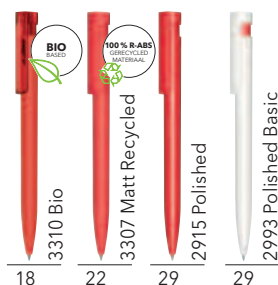

Zie pagina 97 voor prijsinformatie over deze service.

Deze modellen zijn beschikbaar in de 5000 in 5 dagen service:

SKEYE BIO

NATURE PLUS

LIBERTY

CHALLENGER

Leverbaar in 15 kleuren

Pagina: