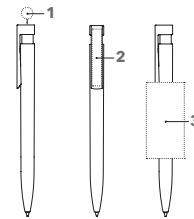

LIBERTY SOFT TOUCH

Afbeelding schaal 1:1

ART. NR. 2015

Balpen

Matte soft touch houder,
transparant tussenstukje,
senator® magic flow G2 vulling (1.0 mm),
schrijflengte tot 5.000 meter
Schrijfkleur: blauw of zwart

SERVICES

Mix & Match: vanaf 10.000 stuks, zie pagina 8
PMS Service: vanaf 10.000 stuks, zie pagina 9

ADVIESPRIJS (IN EURO, PER STUK)

Adviesprijs in € per stuk, excl. BTW.

2015	500	1.000	2.500	5.000
Incl. 1 kleur bedrukking per positie	1,06	0,98	0,92	0,88
Elke volgende kleur	0,27	0,19	0,13	0,09
Incl. CMYK bedrukking per positie	1,47	1,27	1,12	1,02

Bedrukking- en servicekosten, zie pagina 97

DRUKTECHNIEK / DRUKFORMAAT

Drukker	1 CMYK-bedrukking	Ø 9,5 mm
Clip	2 1-5 kleuren bedrukking CMYK-bedrukking	35 x 7 mm
Houder	3 1-5 kleuren bedrukking	60 x 30 mm (vanaf 1.000 st)