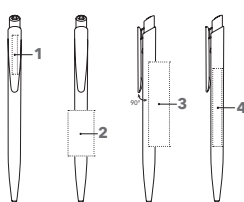

DART POLISHED BASIC

Afbeelding schaal 1:1

ART. NR. 2959

Balpen

Polished witte houder, gekleurde polished clip, senator® magic flow X20 vulling (1.0 mm), schrijflengte tot 2.000 meter
Schrijfkleur: blauw of zwart

SERVICES

Mix & Match: vanaf 10.000 stuks, zie pagina 8
PMS Service: vanaf 10.000 stuks, zie pagina 9

ADVIESPRIJS (IN EURO, PER STUK)

Adviesprijs in € per stuk, excl. BTW.

2959	500	1.000	2.500	5.000
Incl. 1 kleur bedrukking per positie	0,53	0,45	0,39	0,35
Elke volgende kleur	0,27	0,19	0,13	0,09
Incl. CMYK bedrukking per positie	0,94	0,74	0,59	0,49

Bedrukking- en servicekosten, zie pagina 97

DRUKTECHNIEK / DRUKFORMAAT

Clip	1	1-5 kleuren bedrukking CMYK-bedrukking	20 x 6 mm
Houder	2	1-5 kleuren bedrukking	35 x 20 mm
	3	1-5 kleuren bedrukking	65 x 12 mm
	4	CMYK-bedrukking	60 x 7 mm