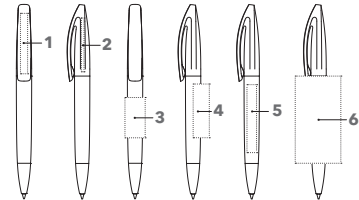

Bedrukking- en servicekosten, zie pagina 97

DRUKTECHNIEK / DRUKFORMAAT

Clip	1	1-5 kleuren bedrukking CMYK-bedrukking	35 x 7 mm
Houder	2	1-5 kleuren bedrukking	60 x 35 mm (vanaf 1.000 st)

BRIDGE POLISHED

Afbeelding schaal 1:1