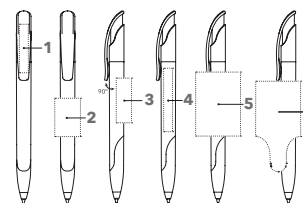

CHALLENGER POLISHED BASIC SG

Afbeelding schaal 1:1

ART. NR. 2958

Balpen

Polished witte houder, gekleurde polished clip en softgrip, senator® magic flow G2 vulling (1.0 mm), schrijflengte tot 5.000 meter
Schrijfkleur: blauw of zwart

SERVICES

Mix & Match: vanaf 10.000 stuks, zie pagina 8
PMS Service: vanaf 10.000 stuks, zie pagina 9

ADVIESPRIJS (IN EURO, PER STUK)

Adviesprijs in € per stuk, excl. BTW.

2958	500	1.000	2.500	5.000
Incl. 1 kleur bedrukking per positie	0,91	0,83	0,77	0,73
Elke volgende kleur	0,27	0,19	0,13	0,09
Incl. CMYK bedrukking per positie	1,32	1,12	0,97	0,87
Toeslag Magic Flow 1.4 mm	-	0,10	0,10	0,10

Bedrukking- en servicekosten, zie pagina 97

DRUKTECHNIEK / DRUKFORMAAT

Clip	1	1-5 kleuren bedrukking CMYK-bedrukking	35 x 7 mm
Houder	2	1-5 kleuren bedrukking	30 x 20 mm
	3	1-5 kleuren bedrukking	35 x 12 mm
	4	CMYK-bedrukking	60 x 7 mm
	5	1-5 kleuren bedrukking	50 x 35 mm (vanaf 1.000 st)
	6	CMYK-bedrukking	60 x 35 mm (vanaf 1.000 st)