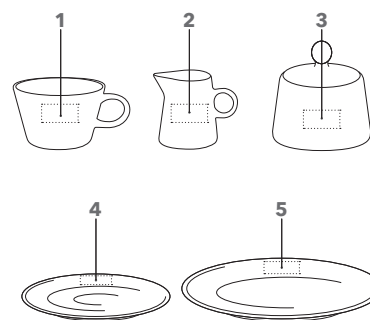

ART. NR. 0951

Porseleinen set

74-delig,
kopjes geschikt voor koffiepadmachines:
24 kop en schotels,
24 borden,
1 melkkannetje,
1 suikerpot

Hoogte kop: ~ 70 mm
Diameter kop: ~ 83 mm
Inhoud kop: ~ 0,2 l
Diameter schotel: ~ 144 mm
Diameter dessertbord: ~ 210 mm
Hoogte melkkannetje: ~ 78 mm
Hoogte suikerpot: ~ 58 mm
(met deksel ~ 90 mm)

DRUKTECHNIEK / DRUKFORMAAT

Kop	1	1-5 kleuren bedrukking	40 x 20 mm
Melkkannetje	2	1-5 kleuren bedrukking	40 x 20 mm
Suikerpot	3	1-5 kleuren bedrukking	40 x 20 mm
Schotel	4	1-5 kleuren bedrukking	40 x 20 mm
Borden	5	1-5 kleuren bedrukking	40 x 20 mm