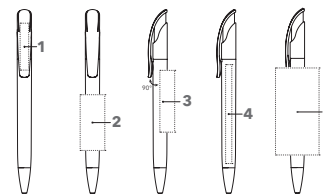

CHALLENGER POLISHED MT

Afbeelding schaal 1:1

ART. NR. 2926

Balpen

Geheel glanzend polished, glanzende metalen punt, senator® magic flow G2 vulling (1.0 mm), schrijflengte tot 5.000 meter
Schrijfkleur: blauw of zwart

SERVICES

Mix & Match: vanaf 10.000 stuks, zie pagina 8
PMS Service: vanaf 10.000 stuks, zie pagina 9

ADVIESPRIJS (IN EURO, PER STUK)

Adviesprijs in € per stuk, excl. BTW.

2926	500	1.000	2.500	5.000
Incl. 1 kleur bedrukking per positie	1,22	1,14	1,08	1,04
Elke volgende kleur	0,27	0,19	0,13	0,09
Incl. CMYK bedrukking per positie	1,63	1,43	1,28	1,18
Toeslag Magic Flow 1.4 mm	-	0,10	0,10	0,10

Bedrukking- en servicekosten, zie pagina 97

DRUKTECHNIEK / DRUKFORMAAT

Clip	1	1-5 kleuren bedrukking CMYK-bedrukking	35 x 7 mm
Houder	2	1-5 kleuren bedrukking	45 x 20 mm
	3	1-5 kleuren bedrukking	50 x 12 mm
	4	CMYK-bedrukking	80 x 7 mm
	5	1-5 kleuren bedrukking CMYK-bedrukking op witte houder	60 x 35 mm (vanaf 1.000 st)