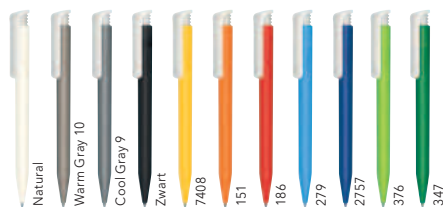

SUPER HIT BIO

Afbeelding schaal 1:1

3 kleuren bedrukking

De Super Hit Bio balpen is naast de clip, middels graving, voorzien van het "biobased" logo.