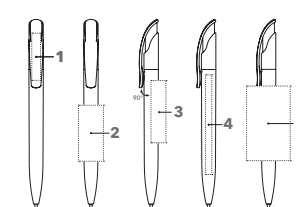

CHALLENGER CLEAR

Afbeelding schaal 1:1

2 kleuren bedrukking

ART. NR. 2192

Balpen

Geheel glanzend transparant, senator® magic flow G2 vulling (1.0 mm), schrijflengte tot 5.000 meter
Schrijfkleur: blauw of zwart

SERVICES

Mix & Match: vanaf 10.000 stuks, zie pagina 8
PMS Service: vanaf 10.000 stuks, zie pagina 9

ADVIESPRIJS (IN EURO, PER STUK)

Adviesprijs in € per stuk, excl. BTW.

2192	500	1.000	2.500	5.000
Incl. 1 kleur bedrukking per positie	0,80	0,72	0,66	0,62
Elke volgende kleur	0,27	0,19	0,13	0,09
Incl. CMYK bedrukking per positie	1,21	1,01	0,86	0,76
Toeslag Magic Flow 1.4 mm	-	0,10	0,10	0,10

Bedrukking- en servicekosten, zie pagina 97

DRUKTECHNIEK / DRUKFORMAAT

Clip	1	1-5 kleuren bedrukking CMYK-bedrukking	35 x 7 mm
Houder	2	1-5 kleuren bedrukking	45 x 20 mm
	3	1-5 kleuren bedrukking	50 x 12 mm
	4	CMYK-bedrukking	80 x 7 mm
	5	1-5 kleuren bedrukking	60 x 35 mm (vanaf 1.000 st)