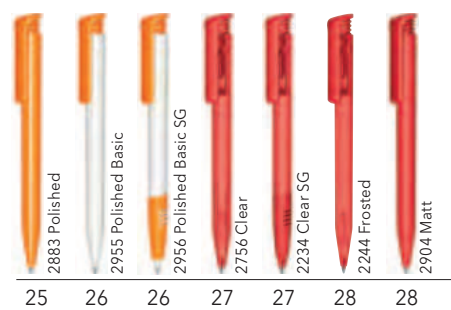

ASSORTIMENT PENNEN

Melbi

Liberty Skeyo Bio Nature Plus Super Hit

Super Hit Trento Liberty Challenger Evoxx

QR Code Pennen

Dart

Super Hit

Liberty