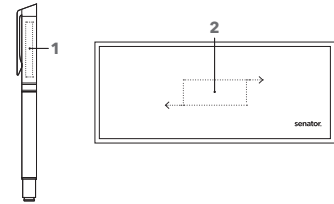

ART. NR. 1240 / 6253

Rollerball 1240

Metaal in combinatie met notenhout
Bovenstuk, punt en beslagdelen: metaal, verchromd
senator® metalen rollerballvulling
Schrijfkleur: blauw

Set 6253

Balpen 2400 + rollerball 1240 in etui ET 160

ADVIESPRIJS (IN EURO, PER STUK)

Adviesprijs in € per stuk, excl. BTW.

	50	100	250	500
1240				
Incl. graving per positie	17,34	16,75	16,33	16,05
6253	25	50	125	250
Incl. graving per positie	36,52	35,34	34,50	33,94

Bedrukking- en servicekosten, zie pagina 97

DRUKTECHNIEK / DRUKFORMAAT

Bovenstuk	1	graving	40 x 5 mm
Etui	2	1 kleur bedrukking	50 x 20 mm

METALEN
SCHRIJFWAREN

rou bill®
Metal Pens. Banded for you.