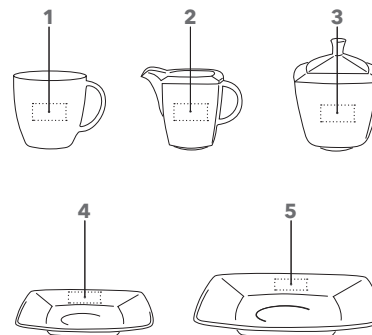

ART. NR. 0952

Porseleinen set

74-delig,
kopjes geschikt voor koffiepadvanmachines:
24 kop en schotels,
24 borden,
1 melkkannetje,
1 suikerpot

Hoogte kop: ~ 82 mm
Diameter kop: ~ 80 mm
Inhoud kop: ~ 0,2 l
Diameter schotel: ~ 150 mm
Diameter dessertbord: ~ 210 mm
Hoogte melkkannetje: ~ 79 mm
Hoogte suikerpot: ~ 78 mm
(met deksel ~ 115 mm)