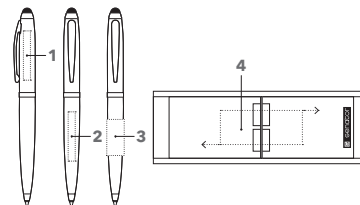

Afbeelding schaal 1:1

Bijpassende etuis

ET 150
ET 154
ET 156
ET 160
ET 169
ET 171
ET 190

zie pagina 62 - 64

6297

ART. NR. 2754 / 6297

Balpen met draaimechaniek en touch pad functie 2754

Houder en beslagdelen: metaal, glanzend verchromd