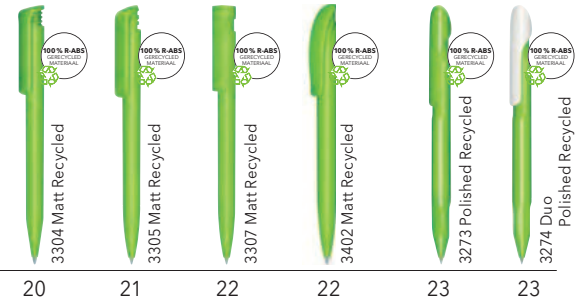

ASSORTIMENT PENNEN

Melbi

Liberty Skeyo Bio Nature Plus Super Hit

Super Hit Trento Liberty Challenger Evoxx

QR Code Pennen

Dart

Super Hit

Liberty