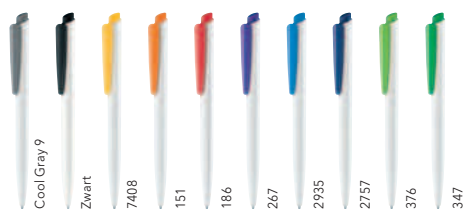

DART POLISHED BASIC

Afbeelding schaal 1:1

ART. NR. 2959

Balpen

Polished witte houder, gekleurde polished clip, senator® magic flow X20 vulling (1.0 mm), schrijflengte tot 2.000 meter
Schrijfkleur: blauw of zwart

SERVICES

Mix & Match: vanaf 10.000 stuks, zie pagina 8
PMS Service: vanaf 10.000 stuks, zie pagina 9

ADVIESPRIJS (IN EURO, PER STUK)

Adviesprijs in € per stuk, excl. BTW.

2959	500	1.000	2.500	5.000
Incl. 1 kleur bedrukking per positie	0,53	0,45	0,39	0,35
Elke volgende kleur	0,27	0,19	0,13	0,09
Incl. CMYK bedrukking per positie	0,94	0,74	0,59	0,49

Bedrukking- en servicekosten, zie pagina 97

DRUKTECHNIEK / DRUKFORMAAT

Clip	1	1-5 kleuren bedrukking CMYK-bedrukking	20 x 6 mm
Houder	2	1-5 kleuren bedrukking	35 x 20 mm
	3	1-5 kleuren bedrukking	65 x 12 mm
	4	CMYK-bedrukking	60 x 7 mm