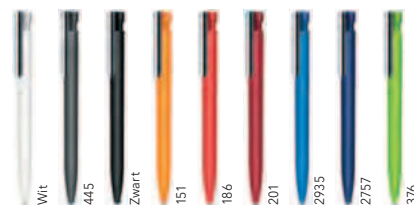

LIBERTY SOFT TOUCH MC

Afbeelding schaal 1:1

ART. NR. 2942

Balpen

Matte soft touch houder,
transparant tussenstukje,
cliphouder clear, metalen clip
senator® magic flow G2 vulling (1.0 mm),
schrijflengte tot 5.000 meter
Schrijfkleur: blauw of zwart

SERVICES

Mix & Match: vanaf 10.000 stuks, zie pagina 8
PMS Service: vanaf 10.000 stuks, zie pagina 9

ADVIESPRIJS (IN EURO, PER STUK)

Adviesprijs in € per stuk, excl. BTW.

2942	500	1.000	2.500	5.000
Incl. 1 kleur bedrukking per positie	-	1,51	1,45	1,41
Elke volgende kleur	-	0,19	0,13	0,09
Incl. CMYK bedrukking per positie	2,00	1,80	1,65	1,55
Incl. graving, 1 positie	2,00	2,00	2,00	2,00

Bedrukking- en servicekosten, zie pagina 97

DRUKTECHNIEK / DRUKFORMAAT

Drukker	1 CMYK-bedrukking	Ø 7,5 mm
Clip	2 graving	45 x 6 mm
Houder	3 1-5 kleuren bedrukking	60 x 30 mm (vanaf 1.000 st)