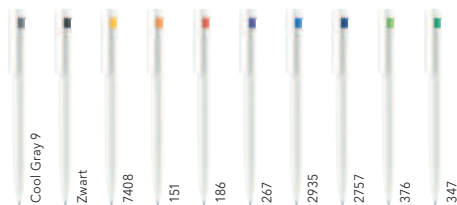

LIBERTY POLISHED BASIC

Afbeelding schaal 1:1

CMYK-bedrukking

CMYK-bedrukking

ART. NR. 2993

Balpen

Polished witte houder en clip, transparant gekleurd tussenstukje, senator® magic flow G2 vulling (1.0 mm), schrijflengte tot 5.000 meter
Schrijfkleur: blauw of zwart