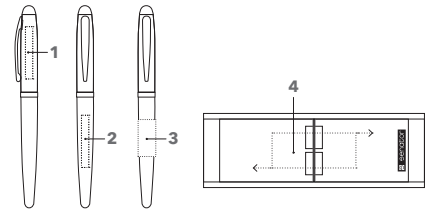

ART. NR. 1092 / 6297

Rollerball 1092

Houder en beslagdelen: metaal, glanzend verchromd

Bovenstuk en gripzone: metaal, softlaag senator® metalen rollerballvulling
Schrijfkleur: blauw

Set 6297

Touch Pad Pen 2754 + Rollerball 1092 en etui ET 171

ADVIESPRIJS (IN EURO, PER STUK)

Adviesprijs in € per stuk, excl. BTW.

1092	50	100	250	500
Incl. 1 kleur bedrukking per positie	8,81	8,57	8,41	8,29
Incl. gravering per positie	9,99	9,40	8,98	8,70
6297	25	50	125	250
Incl. 1 kleur bedrukking per positie	17,42	16,94	16,62	16,38
Incl. gravering per positie	19,78	18,60	17,76	17,20

Bedrukking- en servicekosten, zie pagina 97

DRUKTECHNIEK / DRUKFORMAAT

Bovenstuk	1	gravering	35 x 5 mm
Houder	2	gravering	35 x 5 mm
	3	1 kleur bedrukking	25 x 12 mm
Etui	4	1 kleur bedrukking	60 x 25 mm