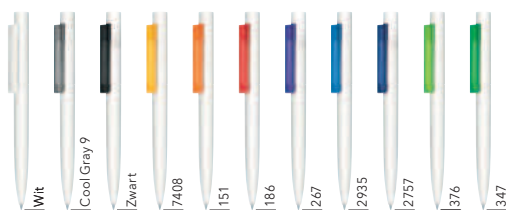

HEADLINER POLISHED BASIC

Afbeelding schaal 1:1

ART. NR. 3280

Balpen met draaimechaniek

Glanzend polished houder en bovenstuk met transparante of polished witte clip.
senator® magic flow G2 vulling (1.0 mm), schrijflengte tot 5.000 meter
Schrijfkleur: blauw of zwart

SERVICES

PMS Service: vanaf 10.000 stuks, zie pagina 9

ADVIESPRIJS (IN EURO, PER STUK)

Adviesprijs in € per stuk, excl. BTW.

3280	500	1.000	2.500	5.000
Incl. 1 kleur bedrukking per positie	0,89	0,81	0,75	0,71
Elke volgende kleur	0,27	0,19	0,13	0,09
Incl. CMYK bedrukking per positie	1,30	1,10	0,95	0,85
Toeslag Magic Flow 1.4 mm	-	0,10	0,10	0,10

Bedrukking- en servicekosten, zie pagina 97

DRUKTECHNIEK / DRUKFORMAAT

Clip	1	1-5 kleuren bedrukking CMYK-bedrukking	40 x 6 mm
Bovenstuk	2	1-5 kleuren bedrukking CMYK-bedrukking	45 x 35 mm (vanaf 1.000 st)
Houder	3	1-5 kleuren bedrukking	30 x 20 mm
	4	1-5 kleuren bedrukking	40 x 15 mm
	5	1-5 kleuren bedrukking CMYK-bedrukking	45 x 34 mm (vanaf 1.000 st)