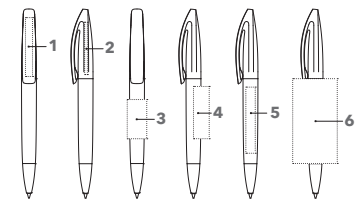

BRIDGE POLISHED MT

Afbeelding schaal 1:1

ART. NR. 3252

Balpen met draaimechaniek

Geheel glanzend transparant, metalen glanzende punt, senator® magic flow G2 vulling (1.0 mm), schrijflengte tot 5.000 meter
Schrijfkleur: blauw of zwart

SERVICES

Mix & Match: vanaf 10.000 stuks, zie pagina 8
PMS Service: vanaf 10.000 stuks, zie pagina 9

ADVIESPRIJS (IN EURO, PER STUK)

Adviesprijs in € per stuk, excl. BTW.

3252	500	1.000	2.500	5.000
Incl. 1 kleur bedrukking per positie	1,39	1,31	1,25	1,21
Elke volgende kleur	0,27	0,19	0,13	0,09
Incl. CMYK bedrukking per positie	1,80	1,60	1,45	1,35
Toeslag Magic Flow 1.4 mm	-	0,10	0,10	0,10

Bedrukking- en servicekosten, zie pagina 97

DRUKTECHNIEK / DRUKFORMAAT

Clip	1	1-5 kleuren bedrukking CMYK-bedrukking	35 x 7 mm
Bovenstuk	2	1-5 kleuren bedrukking	30 x 3 mm
Houder	3	1-5 kleuren bedrukking	30 x 15 mm
	4	1-5 kleuren bedrukking	40 x 12 mm
	5	CMYK-bedrukking	60 x 7 mm
	6	1-5 kleuren bedrukking CMYK-bedrukking op witte houder	45 x 34 mm (vanaf 1.000 st)