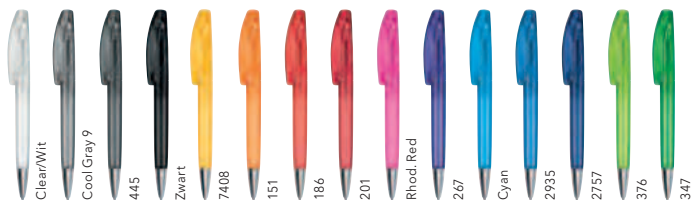

BRIDGE CLEAR MT

Afbeelding schaal 1:1

ART. NR. 3253

Balpen met draaimechaniek

Geheel glanzend transparant, metalen glanzende punt, senator® magic flow G2 vulling (1.0 mm), schrijflengte tot 5.000 meter
Schrijfkleur: blauw of zwart

SERVICES

Mix & Match: vanaf 10.000 stuks, zie pagina 8

PMS Service: vanaf 10.000 stuks, zie pagina 9

ADVIESPRIJS (IN EURO, PER STUK)

Adviesprijs in € per stuk, excl. BTW.

3253	500	1.000	2.500	5.000
Incl. 1 kleur bedrukking per positie	1,39	1,31	1,25	1,21
Elke volgende kleur	0,27	0,19	0,13	0,09
Incl. CMYK bedrukking per positie	1,80	1,60	1,45	1,35
Toeslag Magic Flow 1.4 mm	-	0,10	0,10	0,10

Bedrukking- en servicekosten, zie pagina 97

DRUKTECHNIEK / DRUKFORMAAT

Clip	1	1-5 kleuren bedrukking CMYK-bedrukking	35 x 7 mm
Bovenstuk	2	1-5 kleuren bedrukking	30 x 3 mm
Houder	3	1-5 kleuren bedrukking	30 x 15 mm
	4	1-5 kleuren bedrukking	40 x 12 mm
	5	CMYK-bedrukking	60 x 7 mm
	6	1-5 kleuren bedrukking	45 x 34 mm (vanaf 1.000 st)