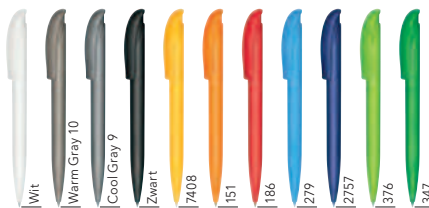

CHALLENGER MAT RECYCLED

Afbeelding schaal 1:1

De Challenger Mat Recycled balpen is tegenover de clip, middels bedrukking, voorzien van het "recycled material" logo.