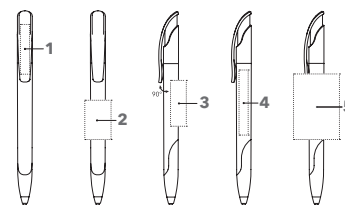

CHALLENGER CLEAR SG

Afbeelding schaal 1:1

3 kleuren bedrukking

ART. NR. 2597

Balpen

Glanzend transparant, softgrip in de kleur van de houder, senator® magic flow G2 vulling (1.0 mm), schrijflengte tot 5.000 meter
Schrijfkleur: blauw of zwart

SERVICES

Mix & Match: vanaf 10.000 stuks, zie pagina 8
PMS Service: vanaf 10.000 stuks, zie pagina 9

ADVIESPRIJS (IN EURO, PER STUK)

Adviesprijs in € per stuk, excl. BTW.

2597	500	1.000	2.500	5.000
Incl. 1 kleur bedrukking per positie	0,91	0,83	0,77	0,73
Elke volgende kleur	0,27	0,19	0,13	0,09
Incl. CMYK bedrukking per positie	1,32	1,12	0,97	0,87
Toeslag Magic Flow 1.4 mm	-	0,10	0,10	0,10

Bedrukking- en servicekosten, zie pagina 97

DRUKTECHNIEK / DRUKFORMAAT

Clip	1	1-5 kleuren bedrukking CMYK-bedrukking	35 x 7 mm
Houder	2	1-5 kleuren bedrukking	30 x 20 mm
	3	1-5 kleuren bedrukking	35 x 12 mm
	4	CMYK-bedrukking	60 x 7 mm
	5	1-5 kleuren bedrukking	50 x 35 mm (vanaf 1.000 st)