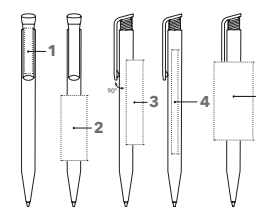

ART. NR. 3304

Balpen

Zichtbare onderdelen uit gerecycled materiaal

Matte houder,
senator® magic flow X20 vulling (1.0 mm), schrijflengte tot 2.000 meter
Schrijfkleur: blauw of zwart.

Lichte oneffenheden in het oppervlak van het gerecyclede materiaal zijn mogelijk.

SERVICES

PMS Service: vanaf 10.000 stuks, zie pagina 9

ADVIESPRIJS (IN EURO, PER STUK)

Adviesprijs in € per stuk, excl. BTW.

3304	500	1.000	2.500	5.000
Incl. 1 kleur bedrukking per positie	0,63	0,55	0,49	0,45
Elke volgende kleur	0,27	0,19	0,13	0,09
Incl. CMYK bedrukking per positie	1,04	0,84	0,69	0,59

Bedrukking- en servicekosten, zie pagina 97

DRUKTECHNIEK / DRUKFORMAAT

Clip	1	1-5 kleuren bedrukking CMYK-bedrukking	35 x 6 mm
Houder	2	1-5 kleuren bedrukking	50 x 20mm
3	1-5 kleuren bedrukking	65 x 13 mm	
4	CMYK-bedrukking	60 x 7 mm	
5	1-5 kleuren bedrukking	60 x 30 mm (vanaf 1.000 st)