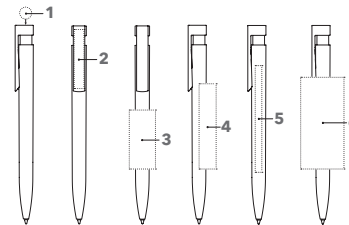

LIBERTY POLISHED BASIC

Afbeelding schaal 1:1

CMYK-bedrukking

CMYK-bedrukking

ART. NR. 2993

Balpen

Polished witte houder en clip, transparant gekleurd tussenstukje, senator® magic flow G2 vulling (1.0 mm), schrijflengte tot 5.000 meter
Schrijfkleur: blauw of zwart

SERVICES

Mix & Match: vanaf 10.000 stuks, zie pagina 8

PMS Service: vanaf 10.000 stuks, zie pagina 9

ADVIESPRIJS (IN EURO, PER STUK)

Adviesprijs in € per stuk, excl. BTW.

2993	500	1.000	2.500	5.000
Incl. 1 kleur bedrukking per positie	0,71	0,63	0,57	0,53
Elke volgende kleur	0,27	0,19	0,13	0,09
Incl. CMYK bedrukking per positie	1,12	0,92	0,77	0,67

Bedrukking- en servicekosten, zie pagina 97

DRUKTECHNIEK / DRUKFORMAAT

Drukker	1	CMYK-bedrukking	Ø 9,5 mm
Clip	2	1-5 kleuren bedrukking CMYK-bedrukking	35 x 7 mm
Houder	3	1-5 kleuren bedrukking	45 x 20 mm
	4	1-5 kleuren bedrukking	65 x 13 mm
	5	CMYK-bedrukking	80 x 7 mm
	6	1-5 kleuren bedrukking CMYK-bedrukking op witte houder	60 x 30 mm (vanaf 1.000 st)