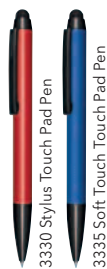

Attract

3330 Stylus Touch Pad Pen
3335 Soft Touch Touch Pad Pen
48 48