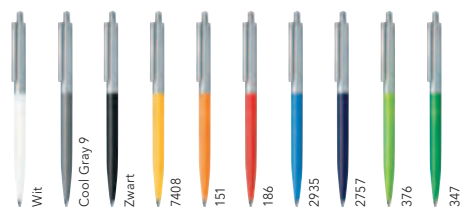

POINT METAL

Afbeelding schaal 1:1

NIEUW

ART. NR. 3317

Balpen

Glanzend polished houder, metalen bovenstuk en beslagdelen, kunststof accent in kleur van de houder in de drukker, senator® magic flow G2 vulling (1.0 mm), schrijflengte tot 5.000 meter
Schrijfkleur: Blauw of zwart

SERVICES

PMS Service: vanaf 10.000 stuks, zie pagina 9

ADVIESPRIJS (IN EURO, PER STUK)

Adviesprijs in € per stuk, excl. BTW.

3317	500	1.000	2.500	5.000
Incl. 1 kleur bedrukking per positie	1,55	1,47	1,41	1,37
Elke volgende kleur	0,27	0,19	0,13	0,09
Incl. graving, 1 positie	1,96	1,96	1,96	1,96

Bedrukking- en servicekosten, zie pagina 97

DRUKTECHNIEK / DRUKFORMAAT

Bovenstuk 1	graving	35 x 5 mm
Houder 2	1-5 kleuren bedrukking	40 x 20 mm