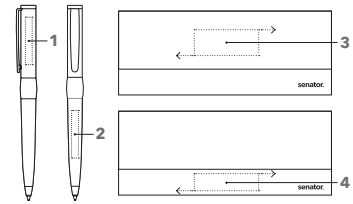

Afbeelding schaal 1:1

Bijpassende etuis

ET 150
ET 154
ET 156
ET 160
ET 169
ET 171
ET 181
ET 190

zie pagina 62 - 64

6238

ART. NR. 2158 / 6089 / 6238

Balpen met draaimechaniek 2158

Houder: metaal, soft gelakt, beslagdelen: metaal, mat verchromd, senator® metalen magic flow vulling 1.0 mm, G2, schrijflengte tot 8.500 meter
Schrijfkleur: blauw