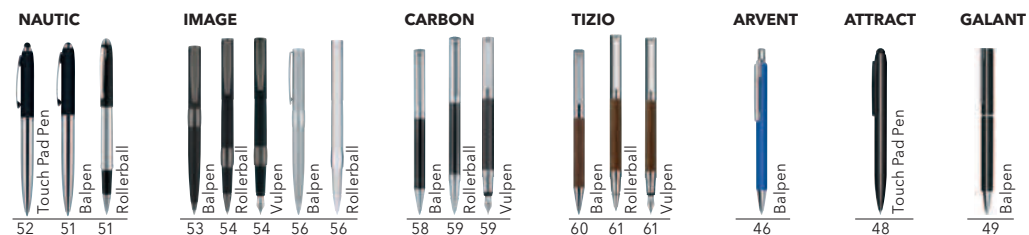

ONZE SNELLEVERSERVICE

EXPRESS-SERVICE (ONLINE PORTAL)

Op elk moment eenvoudig bestellingen online plaatsen! Inclusief het uploaden van eigen artwork. Snel en gemakkelijk.

Met de geïntegreerde configurator kun je tegelijkertijd de digitale proef opmaken. Dit bespaart verdere coördinatieprocessen en tijd.

Wij produceren alle artikelen binnen **5 werkdagen**:

- **Kunststof balpennen vanaf 50 stuks**, incl. digitale bedrukking
- **Metalen schrijfwaren vanaf 10 stuks**, inclusief lasergravering
- **Sublimatie mokken vanaf 6 stuks**, inclusief sublimatie bedrukking

Gratis, bedrukte samples kunnen ook online worden besteld.

Deze modellen zijn te bestellen via my.senator.com:

Pagina:

Pagina:

Pagina: