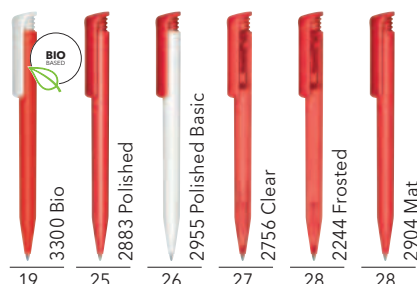

5.000 BALPENNEN IN 5 DAGEN

Profiteer van de voordelen van de unieke senator® „5000 in 5“ service. Bestellingen in hoeveelheden tot 5.000 stuks worden binnen 5 werkdagen geproduceerd, bedrukt in maximaal 5 kleuren op 1 positie, verpakt en verzendklaar gemaakt.

- **5 werkdagen productietijd** na goedkeuring op de digitale proef voor 12.00 uur
- **500 tot 5.000 stuks**
- **Bedrukt in maximaal 5 kleuren** (1 - 5 kleuren bedrukking, 1 positie)
- Geldig voor alle kleuren van het betreffende model
- Blauwschrijvende vulling

Zie pagina 97 voor prijsinformatie over deze service.

Deze modellen zijn beschikbaar in de 5000 in 5 dagen service:

SKEYE BIO

NATURE PLUS

LIBERTY

CHALLENGER

Leverbaar in 15 kleuren

Pagina:

SUPER HIT

DART

Pagina: