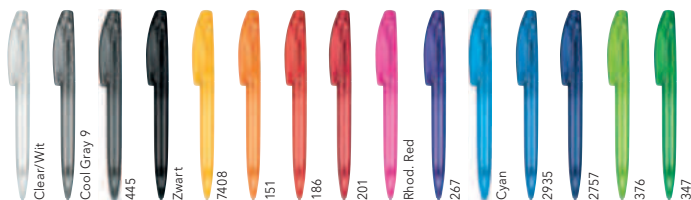

BRIDGE CLEAR

Afbeelding schaal 1:1

ART. NR. 3251

Balpen met draaimechaniek

Geheel glanzend transparant, senator® magic flow G2 vulling (1.0 mm), schrijflengte tot 5.000 meter
Schrijfkleur: blauw of zwart

SERVICES

Mix & Match: vanaf 10.000 stuks, zie pagina 8

PMS Service: vanaf 10.000 stuks, zie pagina 9

ADVIESPRIJS (IN EURO, PER STUK)

Adviesprijs in € per stuk, excl. BTW.

3251	500	1.000	2.500	5.000
Incl. 1 kleur bedrukking per positie	0,89	0,81	0,75	0,71
Elke volgende kleur	0,27	0,19	0,13	0,09
Incl. CMYK bedrukking per positie	1,30	1,10	0,95	0,85
Toeslag Magic Flow 1.4 mm	-	0,10	0,10	0,10

Bedrukking- en servicekosten, zie pagina 97

DRUKTECHNIEK / DRUKFORMAAT

Clip	1	1-5 kleuren bedrukking CMYK-bedrukking	35 x 7 mm
Bovenstuk	2	1-5 kleuren bedrukking	30 x 3 mm
Houder	3	1-5 kleuren bedrukking	30 x 15 mm
	4	1-5 kleuren bedrukking	40 x 12 mm
	5	CMYK-bedrukking	60 x 7 mm
	6	1-5 kleuren bedrukking	45 x 34 mm (vanaf 1.000 st)