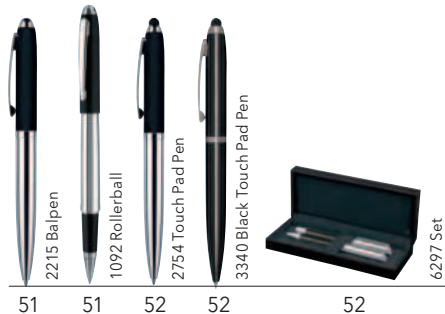

Nautic

2215 Balpen
1092 Rollerball
2754 Touch Pad Pen
3340 Black Touch Pad Pen
6297 Set
51 51 52 52 52