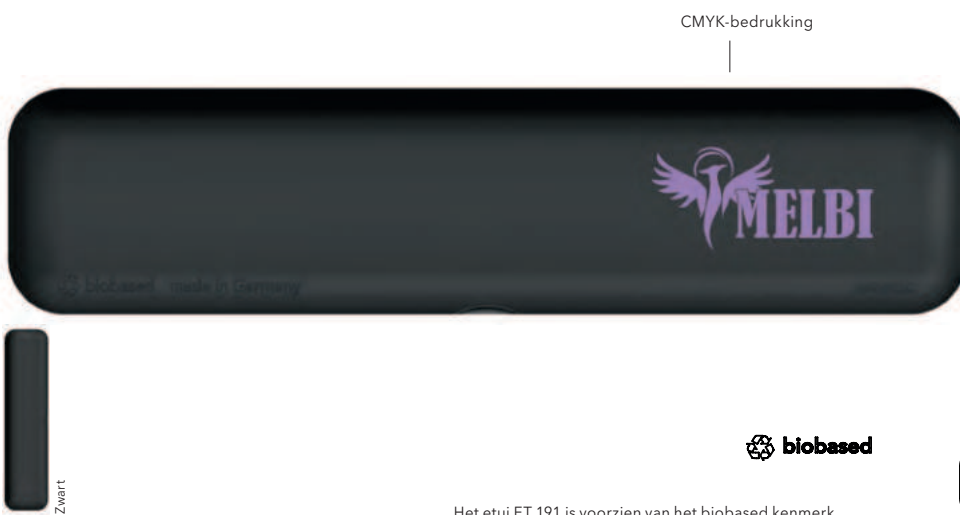

ET191

NIEUW

PENNEN
senator®
Made in Germany, Since 1920.

Het etui ET 191 is voorzien van het biobased kenmerk.

ART. NR. ET191

Etui gemaakt van de productieresten van senator® biobased-artikelen.

Biobased materiaal uit PLA met een matte afwerking.

Opmerking:
Lichte oneffenheden in het oppervlak van het Biobased materiaal zijn mogelijk.

ADVIESPRIJS (IN EURO, PER STUK)

Adviesprijs in € per stuk, excl. BTW.

ET 191	500	1.000	2.500	5.000
Onbedrukt	1,80	1,80	1,80	1,80
Incl. CMYK bedrukking per positie	3,77	3,18	2,76	2,48

Bedrukking- en servicekosten, zie pagina 97

DRUKTECHNIEK / DRUKFORMAAT

Deksel	1	CMYK-bedrukking	150 x 18 mm