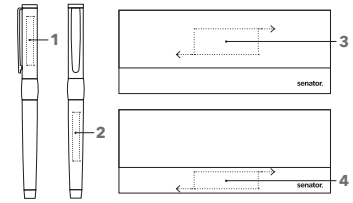

Afbeelding schaal 1:1

Bijpassende etuis

ET 150
ET 154
ET 156
ET 160
ET 169
ET 171
ET 181
ET 190

zie pagina 62 - 64

6238

ART. NR. 1036 / 6238

Rollerball 1036

Houder: metaal, soft gelakt, beslagdelen: metaal, mat verchromd, senator® metalen rollerballvulling, Schrijfkleur: blauw