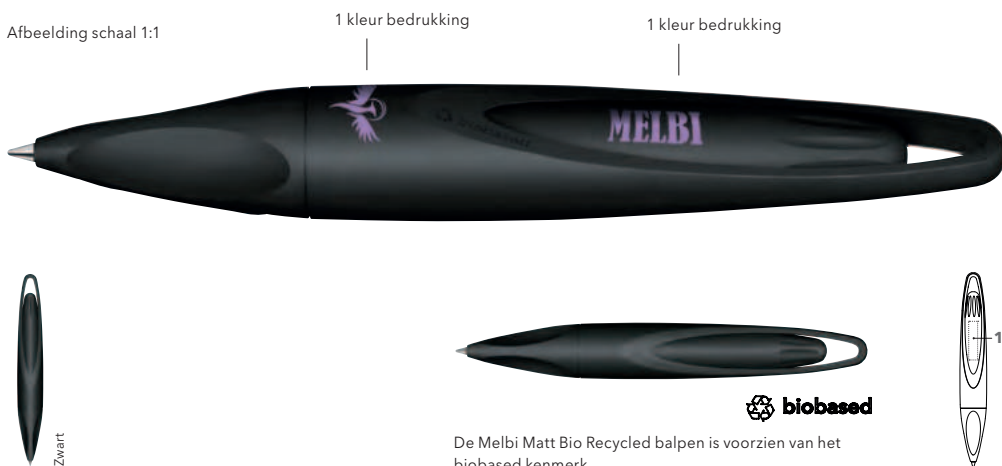

senator®
biobased
pennen

Hergebruik van
overgebleven
biobased-afval

Duurzame
verdere
verwerking

Hulpbronnen
besparende
nieuwe
ontwikkeling

MELBI MATT BIO RECYCLED

Afbeelding schaal 1:1

NIEUW

PENNEN
senator®
Made in Germany, Since 1920.

ART. NR. 3318

Balpen met draaimechaniek gemaakt van de productieresten van senator® biobased-artikelen.

Biobased materiaal uit PLA met een matte afwerking. senator® magic flow G2 vulling (1.0 mm), schrijflengte tot 5.000 meter
Schrijfkleur: blauw of zwart