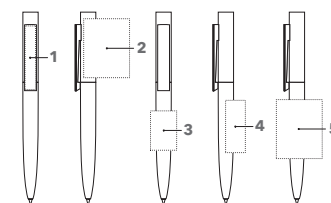

HEADLINER POLISHED BASIC

Afbeelding schaal 1:1

ART. NR. 3280

Balpen met draaimechaniek

Glanzend polished houder en bovenstuk met transparante of polished witte clip.
senator® magic flow G2 vulling (1.0 mm), schrijflengte tot 5.000 meter
Schrijfkleur: blauw of zwart

SERVICES

PMS Service: vanaf 10.000 stuks, zie pagina 9

ADVIESPRIJS (IN EURO, PER STUK)

Adviesprijs in € per stuk, excl. BTW.

3280	500	1.000	2.500	5.000
Incl. 1 kleur bedrukking per positie	0,89	0,81	0,75	0,71
Elke volgende kleur	0,27	0,19	0,13	0,09
Incl. CMYK bedrukking per positie	1,30	1,10	0,95	0,85
Toeslag Magic Flow 1.4 mm	-	0,10	0,10	0,10

Bedrukking- en servicekosten, zie pagina 97

DRUKTECHNIEK / DRUKFORMAAT

Clip	1	1-5 kleuren bedrukking CMYK-bedrukking	40 x 6 mm
Bovenstuk	2	1-5 kleuren bedrukking CMYK-bedrukking	45 x 35 mm (vanaf 1.000 st)
Houder	3	1-5 kleuren bedrukking	30 x 20 mm
	4	1-5 kleuren bedrukking	40 x 15 mm
	5	1-5 kleuren bedrukking CMYK-bedrukking	45 x 34 mm (vanaf 1.000 st)