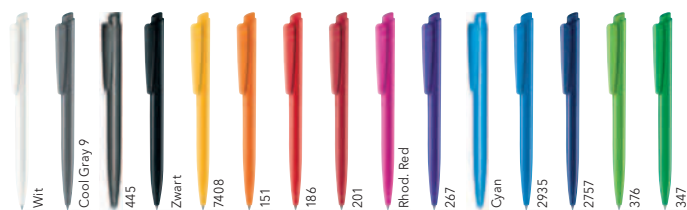

DART POLISHED

Afbeelding schaal 1:1

ART. NR. 2600

Balpen

Geheel glanzend polished, senator® magic flow X20 vulling (1.0 mm), schrijflengte tot 5.000 meter
Schrijfkleur: blauw of zwart

SERVICES

Mix & Match: vanaf 10.000 stuks, zie pagina 8
PMS Service: vanaf 10.000 stuks, zie pagina 9

ADVIESPRIJS (IN EURO, PER STUK)

Adviesprijs in € per stuk, excl. BTW.

2600	500	1.000	2.500	5.000
Incl. 1 kleur bedrukking per positie	0,53	0,45	0,39	0,35
Elke volgende kleur	0,27	0,19	0,13	0,09
Incl. CMYK bedrukking per positie	0,94	0,74	0,59	0,49

Bedrukking- en servicekosten, zie pagina 97

DRUKTECHNIEK / DRUKFORMAAT

Clip	1	1-5 kleuren bedrukking CMYK-bedrukking	20 x 6 mm
Houder	2	1-5 kleuren bedrukking	35 x 20 mm
	3	1-5 kleuren bedrukking	65 x 12 mm
	4	1-5 kleuren bedrukking	60 x 7 mm