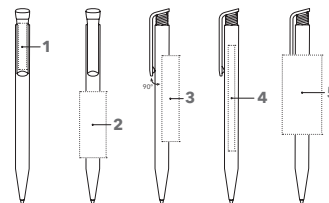

SUPER HIT FROSTED

Afbeelding schaal 1:1

ART. NR. 2244

Balpen

Frosted matte houder, polished clip, senator® magic flow X20 vulling (1.0 mm), schrijflengte tot 2.000 meter
Schrijfkleur: blauw of zwart

SERVICES

Mix & Match: vanaf 10.000 stuks, zie pagina 8
PMS Service: vanaf 10.000 stuks, zie pagina 9

ADVIESPRIJS (IN EURO, PER STUK)

Adviesprijs in € per stuk, excl. BTW.

2244	500	1.000	2.500	5.000
Incl. 1 kleur bedrukking per positie	0,53	0,45	0,39	0,35
Elke volgende kleur	0,27	0,19	0,13	0,09
Incl. CMYK bedrukking per positie	0,94	0,74	0,59	0,49

Bedrukking- en servicekosten, zie pagina 97

DRUKTECHNIEK / DRUKFORMAAT

Clip	1	1-5 kleuren bedrukking CMYK-bedrukking	35 x 6 mm
Houder	2	1-5 kleuren bedrukking	50 x 20 mm
	3	1-5 kleuren bedrukking	65 x 13 mm
	4	CMYK-bedrukking	80 x 7 mm
	5	1-5 kleuren bedrukking	60 x 30 mm (vanaf 1.000 st)