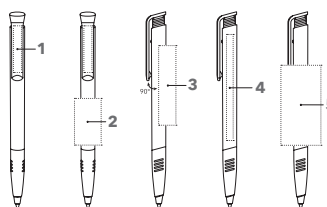

SUPER HIT CLEAR SG

Afbeelding schaal 1:1

ART. NR. 2234

Balpen

Glanzend transparante houder, softgrip in de kleur van de houder, polished clip, senator® magic flow X20 vulling (1.0 mm), schrijflengte tot 2.000 meter
Schrijfkleur: blauw of zwart

SERVICES

Mix & Match: vanaf 10.000 stuks, zie pagina 8
PMS Service: vanaf 10.000 stuks, zie pagina 9

ADVIESPRIJS (IN EURO, PER STUK)

Adviesprijs in € per stuk, excl. BTW.

2234	500	1.000	2.500	5.000
Incl. 1 kleur bedrukking per positie	0,58	0,50	0,44	0,40
Elke volgende kleur	0,27	0,19	0,13	0,09
Incl. CMYK bedrukking per positie	0,99	0,79	0,64	0,54

Bedrukking- en servicekosten, zie pagina 97

DRUKTECHNIEK / DRUKFORMAAT

Clip	1	1-5 kleuren bedrukking CMYK-bedrukking	35 x 6 mm
Houder	2	1-5 kleuren bedrukking	35 x 20 mm
	3	1-5 kleuren bedrukking	60 x 12 mm
	4	CMYK-bedrukking	80 x 7 mm
	5	1-5 kleuren bedrukking	60 x 30 mm (vanaf 1.000 st)