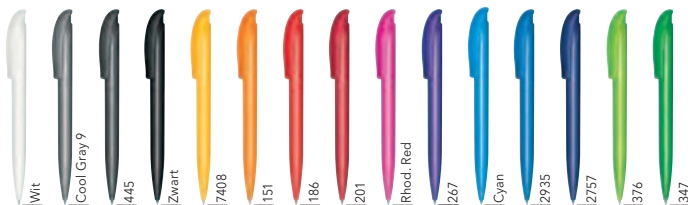

CHALLENGER

BESTSELLER – INDRUKWEKKEND CHARMANT

Harmonieus design, klassieke uitvoering. De zachte, ingetogen lijnen betoveren iedereen en vormen een echte eyecatcher voor je merkpresentatie.

CHALLENGER POLISHED

Afbeelding schaal 1:1

2 kleuren bedrukking

ART. NR. 2416

Balpen

Geheel glanzend polished, senator® magic flow G2 vulling (1.0 mm), schrijflengte tot 5.000 meter
Schrijfkleur: blauw of zwart

SERVICES

Mix & Match: vanaf 10.000 stuks, zie pagina 8

PMS Service: vanaf 10.000 stuks, zie pagina 9

ADVIESPRIJS (IN EURO, PER STUK)

Adviesprijs in € per stuk, excl. BTW.

2416	500	1.000	2.500	5.000
Incl. 1 kleur bedrukking per positie	0,80	0,72	0,66	0,62
Elke volgende kleur	0,27	0,19	0,13	0,09
Incl. CMYK bedrukking per positie	1,21	1,01	0,86	0,76
Toeslag Magic Flow 1.4 mm	-	0,10	0,10	0,10

Bedrukking- en servicekosten, zie pagina 97

DRUKTECHNIEK / DRUKFORMAAT

Clip	1	1-5 kleuren bedrukking CMYK-bedrukking	35 x 7 mm
Houder	2	1-5 kleuren bedrukking	45 x 20 mm
	3	1-5 kleuren bedrukking	50 x 12 mm
	4	CMYK-bedrukking	80 x 7 mm
	5	1-5 kleuren bedrukking CMYK-bedrukking op witte houder	60 x 35 mm (vanaf 1.000 st)