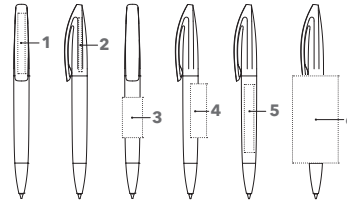

BRIDGE CLEAR MT

Afbeelding schaal 1:1

ART. NR. 3253

Balpen met draaimechaniek

Geheel glanzend transparant, metalen glanzende punt, senator® magic flow G2 vulling (1.0 mm), schrijflengte tot 5.000 meter
Schrijfkleur: blauw of zwart

SERVICES

Mix & Match: vanaf 10.000 stuks, zie pagina 8

PMS Service: vanaf 10.000 stuks, zie pagina 9

ADVIESPRIJS (IN EURO, PER STUK)

Adviesprijs in € per stuk, excl. BTW.

3253	500	1.000	2.500	5.000
Incl. 1 kleur bedrukking per positie	1,39	1,31	1,25	1,21
Elke volgende kleur	0,27	0,19	0,13	0,09
Incl. CMYK bedrukking per positie	1,80	1,60	1,45	1,35
Toeslag Magic Flow 1.4 mm	-	0,10	0,10	0,10

Bedrukking- en servicekosten, zie pagina 97

DRUKTECHNIEK / DRUKFORMAAT

Clip	1	1-5 kleuren bedrukking CMYK-bedrukking	35 x 7 mm
Bovenstuk	2	1-5 kleuren bedrukking	30 x 3 mm
Houder	3	1-5 kleuren bedrukking	30 x 15 mm
	4	1-5 kleuren bedrukking	40 x 12 mm
	5	CMYK-bedrukking	60 x 7 mm
	6	1-5 kleuren bedrukking	45 x 34 mm (vanaf 1.000 st)