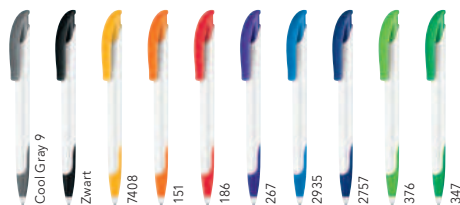

CHALLENGER POLISHED BASIC SG

Afbeelding schaal 1:1

ART. NR. 2958

Balpen

Polished witte houder, gekleurde polished clip en softgrip, senator® magic flow G2 vulling (1.0 mm), schrijflengte tot 5.000 meter
Schrijfkleur: blauw of zwart

SERVICES

Mix & Match: vanaf 10.000 stuks, zie pagina 8
PMS Service: vanaf 10.000 stuks, zie pagina 9

ADVIESPRIJS (IN EURO, PER STUK)

Adviesprijs in € per stuk, excl. BTW.

2958	500	1.000	2.500	5.000
Incl. 1 kleur bedrukking per positie	0,91	0,83	0,77	0,73
Elke volgende kleur	0,27	0,19	0,13	0,09
Incl. CMYK bedrukking per positie	1,32	1,12	0,97	0,87
Toeslag Magic Flow 1.4 mm	-	0,10	0,10	0,10

Bedrukking- en servicekosten, zie pagina 97

DRUKTECHNIEK / DRUKFORMAAT

Clip	1	1-5 kleuren bedrukking CMYK-bedrukking	35 x 7 mm
Houder	2	1-5 kleuren bedrukking	30 x 20 mm
	3	1-5 kleuren bedrukking	35 x 12 mm
	4	CMYK-bedrukking	60 x 7 mm
	5	1-5 kleuren bedrukking	50 x 35 mm (vanaf 1.000 st)
	6	CMYK-bedrukking	60 x 35 mm (vanaf 1.000 st)