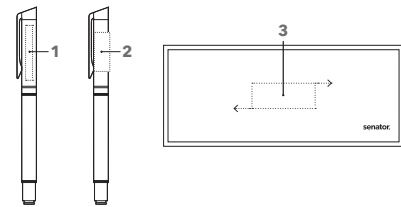

ART. NR. 0076 / 6239

Vulpen 0076

Metaal in combinatie met carbon
Bovenstuk, punt en beslagdelen: metaal,
mat verchromd
Edelstalen iridium punt, M
Inktpatroon
Schrijfkleur: blauw

Set 6239

Balpen 2159 + vulpen 0076 in etui ET 160

ADVIESPRIJS (IN EURO, PER STUK)

Adviesprijs in € per stuk, excl. BTW.

	50	100	250	500
0076				
Incl. 1 kleur bedrukking per positie	17,35	17,11	16,95	16,83
Incl. gravering per positie	18,53	17,94	17,52	17,24
6239	25	50	125	250
Incl. 1 kleur bedrukking per positie	35,34	34,86	34,54	34,30
Incl. gravering per positie	37,70	36,52	35,68	35,12

Bedrukking- en servicekosten, zie pagina 97

DRUKTECHNIEK / DRUKFORMAAT

Bovenstuk	1	gravering	40 x 5 mm
	2	1 kleur bedrukking	30 x 12 mm
Etui	3	1 kleur bedrukking	50 x 20 mm

METALEN
SCHRIJFWAREN

rou bill®
Metal Pens. Banded for you.