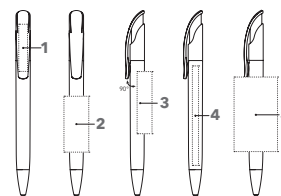

CHALLENGER CLEAR MT

Afbeelding schaal 1:1

ART. NR. 2925

Balpen

Geheel glanzend transparant, metalen glanzende punt, senator® magic flow G2 vulling (1.0 mm), schrijflengte tot 5.000 meter
Schrijfkleur: blauw of zwart

SERVICES

Mix & Match: vanaf 10.000 stuks, zie pagina 8

PMS Service: vanaf 10.000 stuks, zie pagina 9

ADVIESPRIJS (IN EURO, PER STUK)

Adviesprijs in € per stuk, excl. BTW.

2925	500	1.000	2.500	5.000
Incl. 1 kleur bedrukking per positie	1,22	1,14	1,08	1,04
Elke volgende kleur	0,27	0,19	0,13	0,09
Incl. CMYK bedrukking per positie	1,63	1,43	1,28	1,18
Toeslag Magic Flow 1.4 mm	-	0,10	0,10	0,10

Bedrukking- en servicekosten, zie pagina 97

DRUKTECHNIEK / DRUKFORMAAT

Clip	1	1-5 kleuren bedrukking CMYK-bedrukking	35 x 7 mm
Houder	2	1-5 kleuren bedrukking	45 x 20 mm
	3	1-5 kleuren bedrukking	50 x 12 mm
	4	CMYK-bedrukking	80 x 7 mm
	5	1-5 kleuren bedrukking	60 x 35 mm (vanaf 1.000 st)