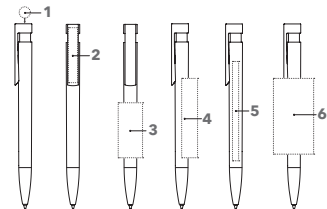

LIBERTY BIO

Afbeelding schaal 1:1

1 kleur bedrukking

biobased

De Liberty Bio balpen is naast de clip, middels gravering, voorzien van het "biobased" logo.

ART. NR. 3310

Balpen

Houder en voorstuk: biobased mat