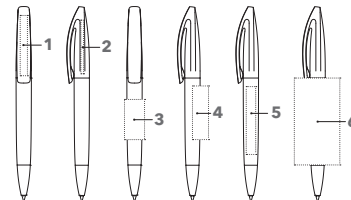

BRIDGE CLEAR

Afbeelding schaal 1:1

ART. NR. 3251

Balpen met draaimechaniek

Geheel glanzend transparant, senator® magic flow G2 vulling (1.0 mm), schrijflengte tot 5.000 meter
Schrijfkleur: blauw of zwart

SERVICES

Mix & Match: vanaf 10.000 stuks, zie pagina 8

PMS Service: vanaf 10.000 stuks, zie pagina 9

ADVIESPRIJS (IN EURO, PER STUK)

Adviesprijs in € per stuk, excl. BTW.

3251	500	1.000	2.500	5.000
Incl. 1 kleur bedrukking per positie	0,89	0,81	0,75	0,71
Elke volgende kleur	0,27	0,19	0,13	0,09
Incl. CMYK bedrukking per positie	1,30	1,10	0,95	0,85
Toeslag Magic Flow 1.4 mm	-	0,10	0,10	0,10

Bedrukking- en servicekosten, zie pagina 97

DRUKTECHNIEK / DRUKFORMAAT

Clip	1	1-5 kleuren bedrukking CMYK-bedrukking	35 x 7 mm
Bovenstuk	2	1-5 kleuren bedrukking	30 x 3 mm
Houder	3	1-5 kleuren bedrukking	30 x 15 mm
	4	1-5 kleuren bedrukking	40 x 12 mm
	5	CMYK-bedrukking	60 x 7 mm
	6	1-5 kleuren bedrukking	45 x 34 mm (vanaf 1.000 st)