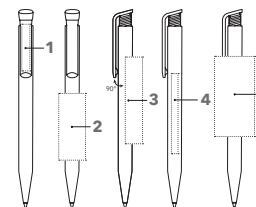

ART. NR. 3300

Balpen

Houder: biobased materiaal, matte houder

Clip: polished wit
senator® magic flow X20 vulling (1.0 mm), schrijflengte tot 2.000 meter
Schrijfkleur: blauw of zwart
Opmerking: Lichte oneffenheden in het oppervlak van het Biobased materiaal zijn mogelijk.

SERVICES

PMS Service: vanaf 10.000 stuks, zie pagina 9

ADVIESPRIJS (IN EURO, PER STUK)

Adviesprijs in € per stuk, excl. BTW.

3300	500	1.000	2.500	5.000
Incl. 1 kleur bedrukking per positie	0,69	0,61	0,55	0,51
Elke volgende kleur	0,27	0,19	0,13	0,09
Incl. CMYK bedrukking per positie	1,10	0,90	0,75	0,65

Bedrukking- en servicekosten, zie pagina 97

DRUKTECHNIEK / DRUKFORMAAT

Clip	1	1-5 kleuren bedrukking CMYK-bedrukking	35 x 6 mm
Houder	2	1-5 kleuren bedrukking	50 x 20mm
3	1-5 kleuren bedrukking	65 x 13 mm	
4	CMYK-bedrukking	60 x 7 mm	
5	1-5 kleuren bedrukking	60 x 30 mm (vanaf 1.000 st)