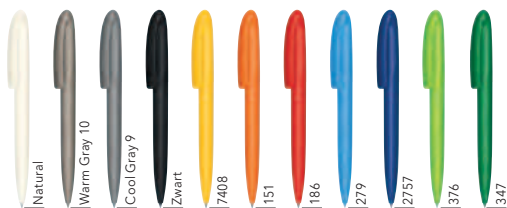

Bedrukking- en servicekosten, zie pagina 97

DRUKTECHNIEK / DRUKFORMAAT

Clip	1	1-5 kleuren bedrukking CMYK-bedrukking	30 x 5 mm
Houder	2	1-5 kleuren bedrukking	45 x 20 mm
	3	1-5 kleuren bedrukking	50 x 15 mm
	4	CMYK-bedrukking	80 x 7 mm

SKEYE BIO

Afbeelding schaal 1:1

De Skeye Bio balpen is naast de clip voorzien van het biomateriaal kenmerk.

ART. NR. 3290

Balpen met draaimechaniek

Geheel mat, biobased materiaal,
senator® magic flow G2 vulling (1.0 mm),
schrijflengte tot 5.000 meter
Schrijfkleur: blauw of zwart
Opmerking:
Lichte oneffenheden in het oppervlak van het
Biobased materiaal zijn mogelijk.