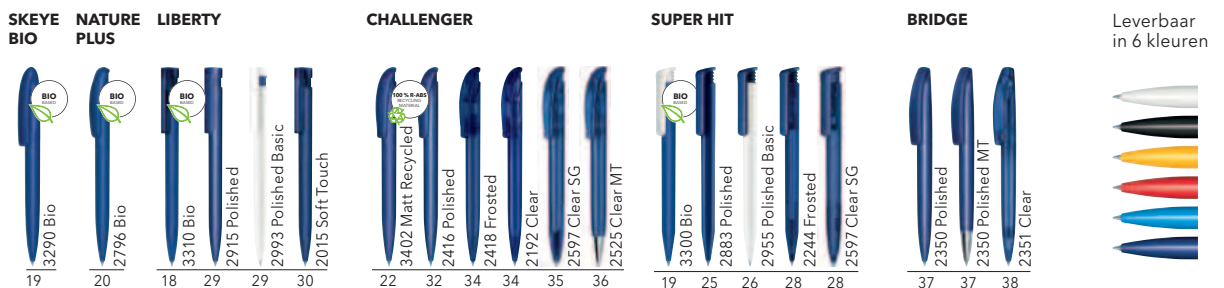

Deze modellen zijn te bestellen via my.senator.com: