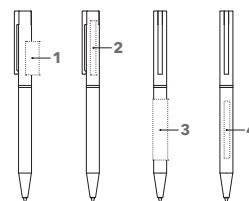

Houder		
1	gravering	20 x 5 mm
2	gravering	50 x 5 mm

GALANT BALPEN

Afbeelding schaal 1:1

1 kleur bedrukking

Bijpassende etuis

- ET 154
- ET 160
- ET 169
- ET 171
- ET 190

zie pagina 62 - 64

ART. NR. 3370