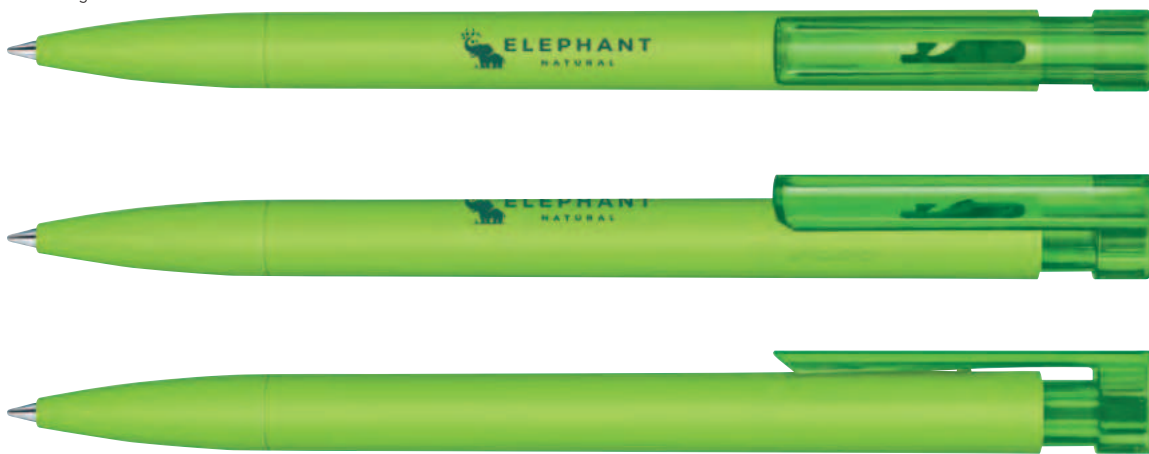

DRUKTECHNIEK / DRUKFORMAAT

Deksel	1	CMYK-bedrukking	150 x 18 mm
---------------	----------	-----------------	-------------

LIBERTY BIO

TOP-DESIGN IN BIO-KUNSTSTOF.

Een door en door duurzaam concept: biobased kunststof.
In trendy uitvoering met vervangende vulling. Milieu-
bewustzijn gaat hand in hand met praktisch design.

LIBERTY BIO

Afbeelding schaal 1:1

1 kleur bedrukking

biobased

De Liberty Bio balpen is naast de clip, middels gravering, voorzien van het "biobased" logo.

ART. NR. 3310

Balpen

Houder en voorstuk: biobased mat