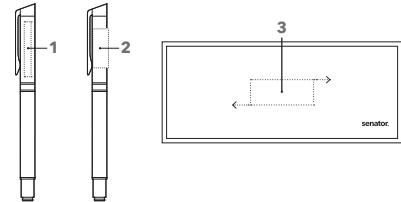

ART. NR. 1037 / 6240

Rollerball 1037

Metaal in combinatie met carbon
Bovenstuk, punt en beslagdelen: metaal,
mat verchromd
senator® metalen rollerballvulling
Schrijfkleur: blauw

Set 6240

Balpen 2159 + rollerball 1037 in etui ET 160

ADVIESPRIJS (IN EURO, PER STUK)

Adviesprijs in € per stuk, excl. BTW.

	50	100	250	500
1037				
Incl. 1 kleur bedrukking per positie	16,16	15,92	15,76	15,64
Incl. gravering per positie	17,34	16,75	16,33	16,05
6240	25	50	125	250
Incl. 1 kleur bedrukking per positie	34,16	33,68	33,36	33,12
Incl. gravering per positie	36,52	35,34	34,50	33,94

Bedrukking- en servicekosten, zie pagina 97

DRUKTECHNIEK / DRUKFORMAAT

Bovenstuk	1	gravering	40 x 5 mm
	2	1 kleur bedrukking	30 x 12 mm
Etui	3	1 kleur bedrukking	50 x 20 mm