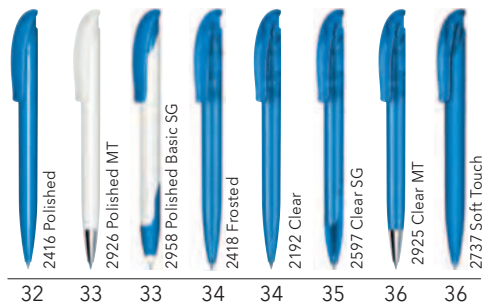

Challenger