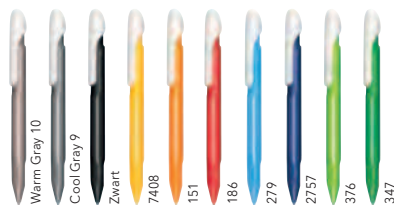

EVOXX DUO POLISHED RECYCLED

Afbeelding schaal 1:1

De Evoxx Polished Recycled balpen is tegenover de clip, middels bedrukking, voorzien van het "recycled material" logo.