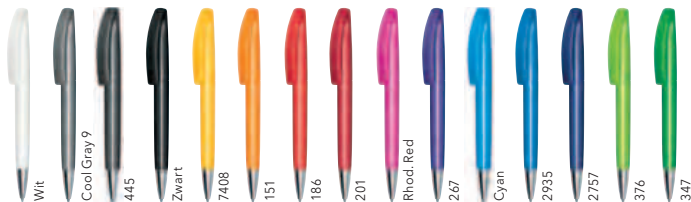

BRIDGE POLISHED MT

Afbeelding schaal 1:1

ART. NR. 3252

Balpen met draaimechaniek

Geheel glanzend transparant, metalen glanzende punt, senator® magic flow G2 vulling (1.0 mm), schrijflengte tot 5.000 meter
Schrijfkleur: blauw of zwart

SERVICES

Mix & Match: vanaf 10.000 stuks, zie pagina 8
PMS Service: vanaf 10.000 stuks, zie pagina 9

ADVIESPRIJS (IN EURO, PER STUK)

Adviesprijs in € per stuk, excl. BTW.

3252	500	1.000	2.500	5.000
Incl. 1 kleur bedrukking per positie	1,39	1,31	1,25	1,21
Elke volgende kleur	0,27	0,19	0,13	0,09
Incl. CMYK bedrukking per positie	1,80	1,60	1,45	1,35
Toeslag Magic Flow 1.4 mm	-	0,10	0,10	0,10

Bedrukking- en servicekosten, zie pagina 97

DRUKTECHNIEK / DRUKFORMAAT

Clip	1	1-5 kleuren bedrukking CMYK-bedrukking	35 x 7 mm
Bovenstuk	2	1-5 kleuren bedrukking	30 x 3 mm
Houder	3	1-5 kleuren bedrukking	30 x 15 mm
	4	1-5 kleuren bedrukking	40 x 12 mm
	5	CMYK-bedrukking	60 x 7 mm
	6	1-5 kleuren bedrukking CMYK-bedrukking op witte houder	45 x 34 mm (vanaf 1.000 st)