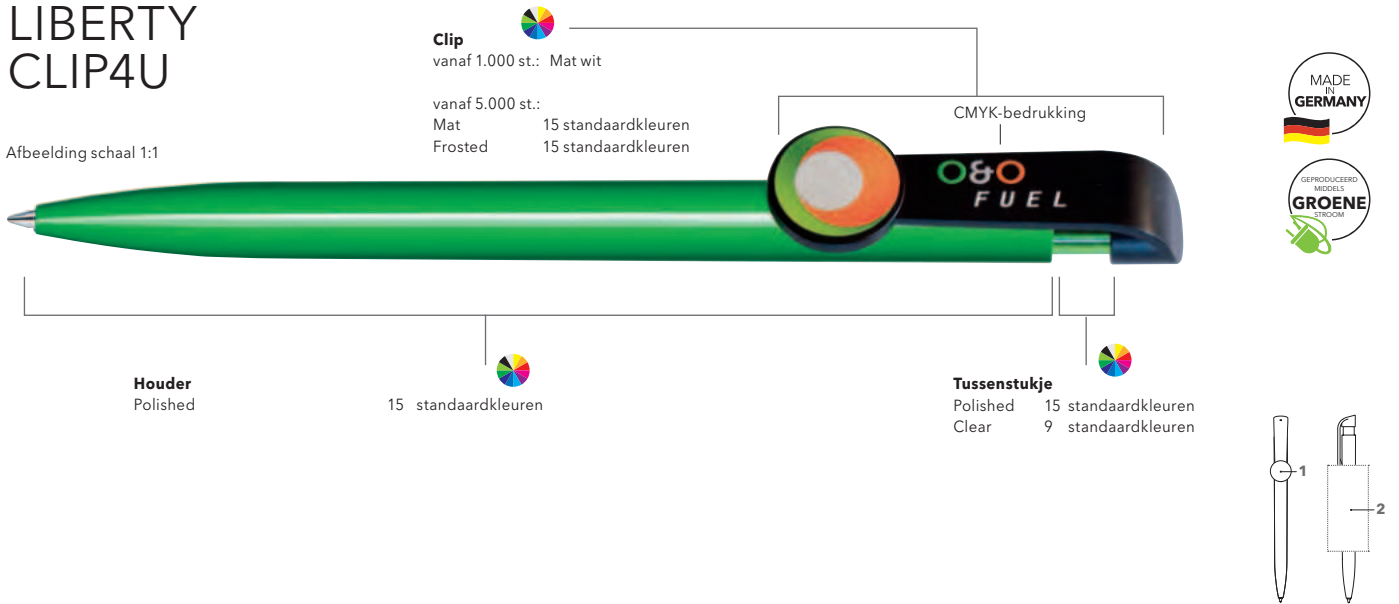

LIBERTY CLIP4U

Afbeelding schaal 1:1