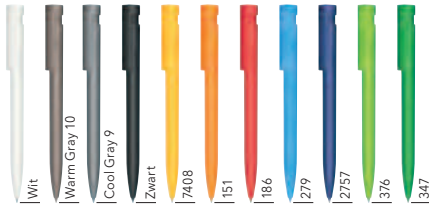

LIBERTY MAT RECYCLED

Afbeelding schaal 1:1

De Liberty Mat Recycled balpen is naast de clip, middels gravering, voorzien van het "recycled" logo.