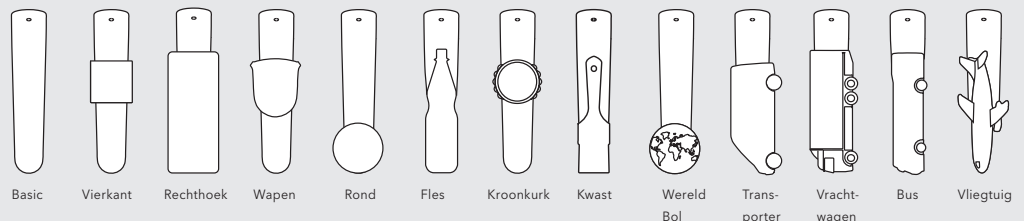

Voorbeelden van standaard clipvormen, die zonder toeslag te bestellen zijn:

CHALLENGER

BESTSELLER – INDRUKWEKKEND CHARMANT

Harmonieus design, klassieke uitvoering. De zachte, ingetogen lijnen betoveren iedereen en vormen een echte eyecatcher voor je merkpresentatie.