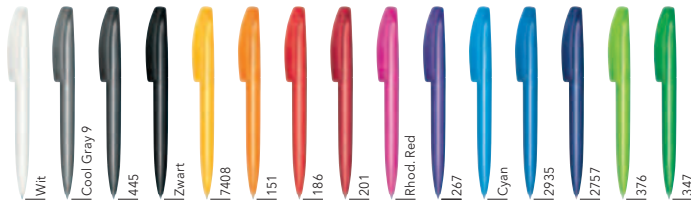

Bedrukking- en servicekosten, zie pagina 97

DRUKTECHNIEK / DRUKFORMAAT

Clip	1	1-5 kleuren bedrukking CMYK-bedrukking	35 x 7 mm
Houder	2	1-5 kleuren bedrukking	60 x 35 mm (vanaf 1.000 st)

BRIDGE POLISHED

Afbeelding schaal 1:1