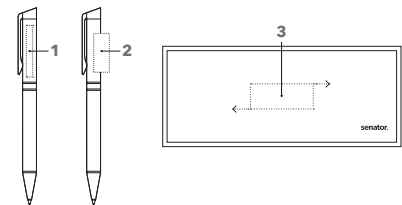

ART. NR. 2159 / 6239 / 6240

Balpen met draaimechaniek 2159

Metaal in combinatie met carbon
Bovenstuk, punt en beslagdelen: metaal, mat verchroomd, senator® metalen magic flow vulling 1.0 mm, G2, schrijflengte tot 8.500 meter
Schrijfkleur: blauw

Set 6239

Balpen 2159 + vulpen 0076 in etui ET 160

Set 6240

Balpen 2159 + rollerball 1037 in etui ET 160

ADVIESPRIJS (IN EURO, PER STUK)

Adviesprijs in € per stuk, excl. BTW.

2159	50	100	250	500
Incl. 1c-bedrukking per positie	12,60	12,36	12,20	12,08
Incl. gravering per positie	13,78	13,19	12,77	12,49
6239	25	50	125	250
Incl. 1c-bedrukking per positie	35,34	34,86	34,54	34,30
Incl. gravering per positie	37,70	36,52	35,68	35,12
6240	25	50	125	250
Incl. 1c-bedrukking per positie	34,16	33,68	33,36	33,12
Incl. gravering per positie	36,52	35,34	34,50	33,94

Bedrukking- en servicekosten, zie pagina 97

DRUKTECHNIEK / DRUKFORMAAT

Bovenstuk	1	gravering	40 x 5 mm
	2	1 kleur bedrukking	30 x 12 mm
Etui	3	1 kleur bedrukking	50 x 20 mm