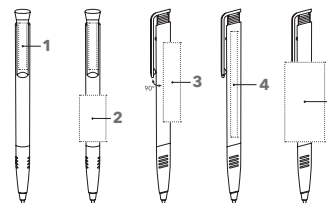

SUPER HIT POLISHED BASIC SG

Afbeelding schaal 1:1

ART. NR. 2956

Balpen

Glanzend polished witte houder, gekleurde polished clip en softgrip, senator® magic flow X20 vulling (1.0 mm), schrijflengte tot 2.000 meter
Schrijfkleur: blauw of zwart

SERVICES

Mix & Match: vanaf 10.000 stuks, zie pagina 8

PMS Service: vanaf 10.000 stuks, zie pagina 9

ADVIESPRIJS (IN EURO, PER STUK)

Adviesprijs in € per stuk, excl. BTW.

2956	500	1.000	2.500	5.000
Incl. 1 kleur bedrukking per positie	0,58	0,50	0,44	0,40
Elke volgende kleur	0,27	0,19	0,13	0,09
Incl. CMYK bedrukking per positie	0,99	0,79	0,64	0,54

Bedrukking- en servicekosten, zie pagina 97

DRUKTECHNIEK / DRUKFORMAAT

Clip	1	1-5 kleuren bedrukking CMYK-bedrukking	35 x 6 mm
Houder	2	1-5 kleuren bedrukking	35 x 20 mm
	3	1-5 kleuren bedrukking	60 x 12 mm
	4	CMYK-bedrukking	80 x 7 mm
	5	1-5 kleuren bedrukking	60 x 30 mm (vanaf 1.000 st)