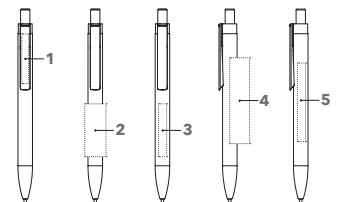

POLAR

Afbeelding schaal 1:1

1 kleur bedrukking

Bijpassende etuis

- ET 154
- ET 157
- ET 160
- ET 169
- ET 171
- ET 190

zie pagina 62 - 64

ART. NR. 3261

Balpen