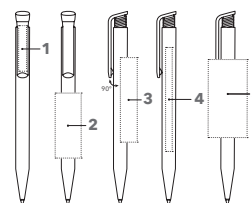

SUPER HIT POLISHED BASIC

Afbeelding schaal 1:1

ART. NR. 2955

Balpen

Glanzend polished witte houder, gekleurde polished clip, senator® magic flow X20 vulling (1.0 mm), schrijflengte tot 2.000 meter
Schrijfkleur: blauw of zwart

SERVICES

PMS Service: vanaf 10.000 stuks, zie pagina 9

ADVIESPRIJS (IN EURO, PER STUK)

Adviesprijs in € per stuk, excl. BTW.

2955	500	1.000	2.500	5.000
Incl. 1 kleur bedrukking per positie	0,53	0,45	0,39	0,35
Elke volgende kleur	0,27	0,19	0,13	0,09
Incl. CMYK bedrukking per positie	0,94	0,74	0,59	0,49

Bedrukking- en servicekosten, zie pagina 97

DRUKTECHNIEK / DRUKFORMAAT

Clip	1	1-5 kleuren bedrukking CMYK-bedrukking	35 x 6 mm
Houder	2	1-5 kleuren bedrukking	50 x 20 mm
	3	1-5 kleuren bedrukking	65 x 13 mm
	4	CMYK-bedrukking	80 x 7 mm
	5	1-5 kleuren bedrukking CMYK-bedrukking	60 x 30 mm (vanaf 1.000 st)