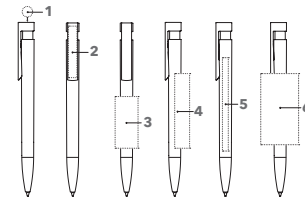

ART. NR. 3307

Balpen

Zichtbare onderdelen uit gerecycled materiaal

Matte houder, senator® magic flow G2 langschrijfvulling, schrijflengte tot 5.000 meter
Schrijfkleur: blauw of zwart.

Lichte oneffenheden in het oppervlak van het gerecyclede materiaal zijn mogelijk.

SERVICES

Mix & Match: vanaf 10.000 stuks, zie pagina 8

PMS Service: vanaf 10.000 stuks, zie pagina 9

ADVIESPRIJS (IN EURO, PER STUK)

Adviesprijs in € per stuk, excl. BTW.

3307	500	1.000	2.500	5.000
Incl. 1 kleur bedrukking per positie	0,89	0,81	0,75	0,71
Elke volgende kleur	0,27	0,19	0,13	0,09
Incl. CMYK bedrukking per positie	1,30	1,10	0,95	0,85

Bedrukking- en servicekosten, zie pagina 97

DRUKTECHNIEK / DRUKFORMAAT

Drukker	1	CMYK-bedrukking	Ø 9,5 mm
Clip	2	1-5 kleuren bedrukking CMYK-bedrukking	35 x 6 mm
Houder	3	1-5 kleuren bedrukking	45 x 20 mm
	4	1-5 kleuren bedrukking	65 x 13 mm
	5	CMYK-bedrukking	60 x 7 mm
	6	1-5 kleuren bedrukking	60 x 30 mm (vanaf 1.000 st)