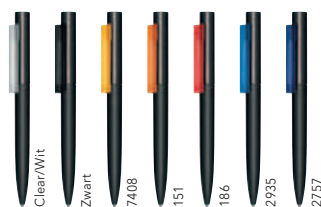

2 kleuren bedrukking

ART. NR. 3285

Balpen met draaimechaniek

Fluweelzachte soft touch houder, glanzend polished bovenstuk en transparante clip, senator® magic flow G2 vulling (1.0 mm), schrijflengte tot 5.000 meter
Schrijfkleur: blauw of zwart