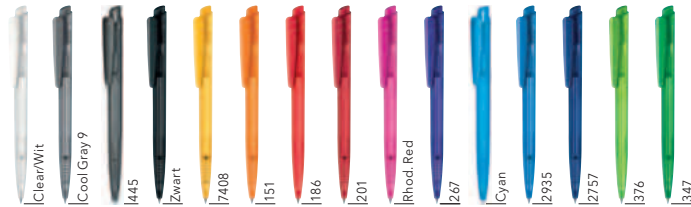

Bedrukking- en servicekosten, zie pagina 97

DRUKTECHNIEK / DRUKFORMAAT

Clip	1	1-5 kleuren bedrukking CMYK-bedrukking	20 x 6 mm
Houder	2	1-5 kleuren bedrukking	35 x 20 mm
	3	1-5 kleuren bedrukking	65 x 12 mm
	4	CMYK-bedrukking	60 x 7 mm

DART CLEAR

Afbeelding schaal 1:1

PENNEN

senator®
Made in Germany, Since 1920.

ART. NR. 2602

Balpen

Glanzend transparante houder, polished clip, senator® magic flow X20 vulling (1.0 mm), schrijflengte tot 2.000 meter
Schrijfkleur: blauw of zwart