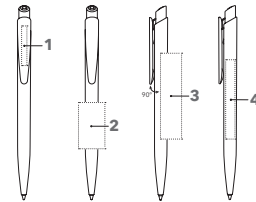

ART. NR. 2602

Balpen

Glanzend transparante houder, polished clip, senator® magic flow X20 vulling (1.0 mm), schrijflengte tot 2.000 meter
Schrijfkleur: blauw of zwart

SERVICES

Mix & Match: vanaf 10.000 stuks, zie pagina 8
PMS Service: vanaf 10.000 stuks, zie pagina 9

ADVIESPRIJS (IN EURO, PER STUK)

Adviesprijs in € per stuk, excl. BTW.

2602	500	1.000	2.500	5.000
Incl. 1 kleur bedrukking per positie	0,53	0,45	0,39	0,35
Elke volgende kleur	0,27	0,19	0,13	0,09
Incl. CMYK bedrukking per positie	0,94	0,74	0,59	0,49

Bedrukking- en servicekosten, zie pagina 97

DRUKTECHNIEK / DRUKFORMAAT

Clip	1	1-5 kleuren bedrukking CMYK-bedrukking	20 x 6 mm
Houder	2	1-5 kleuren bedrukking	35 x 20 mm
	3	1-5 kleuren bedrukking	65 x 12 mm
	4	CMYK-bedrukking	60 x 7 mm