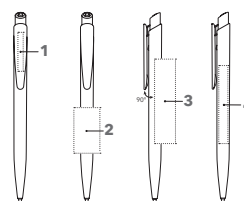

DART POLISHED

Afbeelding schaal 1:1

ART. NR. 2600

Balpen

Geheel glanzend polished, senator® magic flow X20 vulling (1.0 mm), schrijflengte tot 5.000 meter
Schrijfkleur: blauw of zwart

SERVICES

Mix & Match: vanaf 10.000 stuks, zie pagina 8
PMS Service: vanaf 10.000 stuks, zie pagina 9

ADVIESPRIJS (IN EURO, PER STUK)

Adviesprijs in € per stuk, excl. BTW.

2600	500	1.000	2.500	5.000
Incl. 1 kleur bedrukking per positie	0,53	0,45	0,39	0,35
Elke volgende kleur	0,27	0,19	0,13	0,09
Incl. CMYK bedrukking per positie	0,94	0,74	0,59	0,49

Bedrukking- en servicekosten, zie pagina 97

DRUKTECHNIEK / DRUKFORMAAT

Clip	1	1-5 kleuren bedrukking CMYK-bedrukking	20 x 6 mm
Houder	2	1-5 kleuren bedrukking	35 x 20 mm
	3	1-5 kleuren bedrukking	65 x 12 mm
	4	1-5 kleuren bedrukking	60 x 7 mm