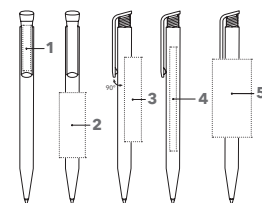

SUPER HIT POLISHED

Afbeelding schaal 1:1

ART. NR. 2883

Balpen

Geheel glanzend polished, senator® magic flow X20 vulling (1.0 mm)
Schrijflengte tot 2.000 meter
Schrijfkleur: blauw of zwart

SERVICES

Mix & Match: vanaf 10.000 stuks, zie pagina 8
PMS Service: vanaf 10.000 stuks, zie pagina 9

ADVIESPRIJS (IN EURO, PER STUK)

Adviesprijs in € per stuk, excl. BTW.

2883	500	1.000	2.500	5.000
Incl. 1 kleur bedrukking per positie	0,53	0,45	0,39	0,35
Elke volgende kleur	0,27	0,19	0,13	0,09
Incl. CMYK bedrukking per positie	0,94	0,74	0,59	0,49

Bedrukking- en servicekosten, zie pagina 97

DRUKTECHNIEK / DRUKFORMAAT

Clip	1	1-5 kleuren bedrukking CMYK-bedrukking	35 x 6 mm
Houder	2	1-5 kleuren bedrukking	50 x 20 mm
	3	1-5 kleuren bedrukking	65 x 13 mm
	4	CMYK-bedrukking	80 x 7 mm
	5	1-5 kleuren bedrukking CMYK-bedrukking op witte houder	60 x 30 mm (vanaf 1.000 st)