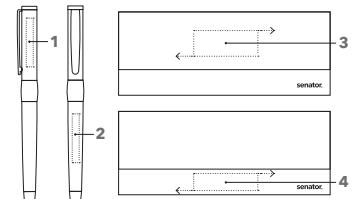

ART. NR. 0104 / 6205

Vulpen 0104

Houder: metaal, soft gelakt, beslagdelen: metaal, gun metal, edelstalen iridium punt, M
Inktpatroon, schrijfkleur: blauw

Set 6205

Balpen 2636 + vulpen 0104 in etui ET 156, zwart

ADVIESPRIJS (IN EURO, PER STUK)

Adviesprijs in € per stuk, excl. BTW.

	50	100	250	500
0104				
Incl. gravering per positie	12,61	12,02	11,60	11,32
6205				
Incl. gravering per positie	26,06	24,88	24,04	23,48

Bedrukking- en servicekosten, zie pagina 97

DRUKTECHNIEK / DRUKFORMAAT

Bovenstuk	1	gravering	35 x 5 mm
Houder	2	gravering	35 x 5 mm
Etui	3	1 kleur bedrukking	50 x 20 mm
	4	1 kleur bedrukking	50 x 15 mm