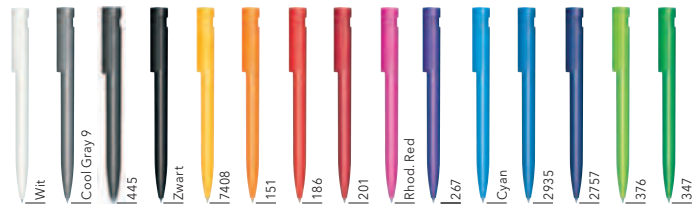

LIBERTY POLISHED

Afbeelding schaal 1:1

2 kleuren bedrukking

ART. NR. 2915

Balpen

Geheel glanzend polished, senator® magic flow G2 vulling (1.0 mm), schrijflengte tot 5.000 meter
Schrijfkleur: blauw of zwart

SERVICES

Mix & Match: vanaf 10.000 stuks, zie pagina 8

PMS Service: vanaf 10.000 stuks, zie pagina 9

ADVIESPRIJS (IN EURO, PER STUK)

Adviesprijs in € per stuk, excl. BTW.

2915	500	1.000	2.500	5.000
Incl. 1 kleur bedrukking per positie	0,71	0,63	0,57	0,53
Elke volgende kleur	0,27	0,19	0,13	0,09
Incl. CMYK bedrukking per positie	1,12	0,92	0,77	0,67

Bedrukking- en servicekosten, zie pagina 97

DRUKTECHNIEK / DRUKFORMAAT

Drukker	1	CMYK-bedrukking	Ø 9,5 mm
Clip	2	1-5 kleuren bedrukking CMYK-bedrukking	35 x 7 mm
Houder	3	1-5 kleuren bedrukking	45 x 20 mm
	4	1-5 kleuren bedrukking	65 x 13 mm
	5	CMYK-bedrukking	80 x 7 mm
	6	1-5 kleuren bedrukking CMYK-bedrukking op witte houder	60 x 30 mm (vanaf 1.000 st)