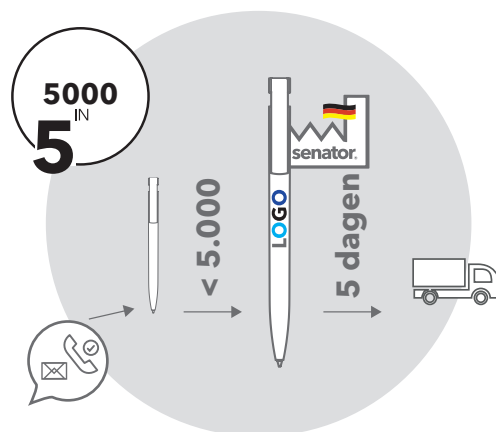

5.000 BALPENNEN IN 5 DAGEN

Profiteer van de voordelen van de unieke senator® „5000 in 5“ service. Bestellingen in hoeveelheden tot 5.000 stuks worden binnen 5 werkdagen geproduceerd, bedrukt in maximaal 5 kleuren op 1 positie, verpakt en verzendklaar gemaakt.

- **5 werkdagen productietijd** na goedkeuring op de digitale proef voor 12.00 uur
- **500 tot 5.000 stuks**
- **Bedrukt in maximaal 5 kleuren** (1 - 5 kleuren bedrukking, 1 positie)
- Geldig voor alle kleuren van het betreffende model
- Blauwschrijvende vulling

Zie pagina 97 voor prijsinformatie over deze service.

Deze modellen zijn beschikbaar in de 5000 in 5 dagen service:

SKEYE BIO

NATURE PLUS

LIBERTY

CHALLENGER

Leverbaar in 15 kleuren

Pagina:

SUPER HIT

DART

Pagina: