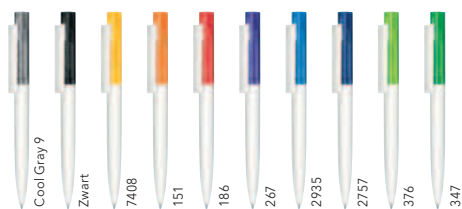

HEADLINER CLEAR BASIC

Afbeelding schaal 1:1

ART. NR. 3281

Balpen met draaimechaniek

Glanzend polished houder, transparant bovenstuk en polished clip.
senator® magic flow G2 vulling (1.0 mm), schrijflengte tot 5.000 meter
Schrijfkleur: blauw of zwart

SERVICES

PMS Service: vanaf 10.000 stuks, zie pagina 9

ADVIESPRIJS (IN EURO, PER STUK)

Adviesprijs in € per stuk, excl. BTW.

3281	500	1.000	2.500	5.000
Incl. 1 kleur bedrukking per positie	0,89	0,81	0,75	0,71
Elke volgende kleur	0,27	0,19	0,13	0,09
Incl. CMYK bedrukking per positie	1,30	1,10	0,95	0,85
Toeslag Magic Flow 1.4 mm	-	0,10	0,10	0,10

Bedrukking- en servicekosten, zie pagina 97

DRUKTECHNIEK / DRUKFORMAAT

Clip	1	1-5 kleuren bedrukking CMYK-bedrukking	40 x 6 mm
Bovenstuk	2	1-5 kleuren bedrukking	45 x 35 mm (vanaf 1.000 st)
Houder	3	1-5 kleuren bedrukking	30 x 20 mm
	4	1-5 kleuren bedrukking	40 x 15 mm
	5	1-5 kleuren bedrukking CMYK-bedrukking	45 x 34 mm (vanaf 1.000 st)