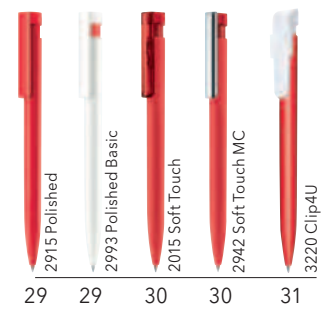

ASSORTIMENT PENNEN

Melbi

Liberty Skeyo Bio Nature Plus Super Hit

Super Hit Trento Liberty Challenger Evoxx

QR Code Pennen

Dart

Super Hit

Liberty