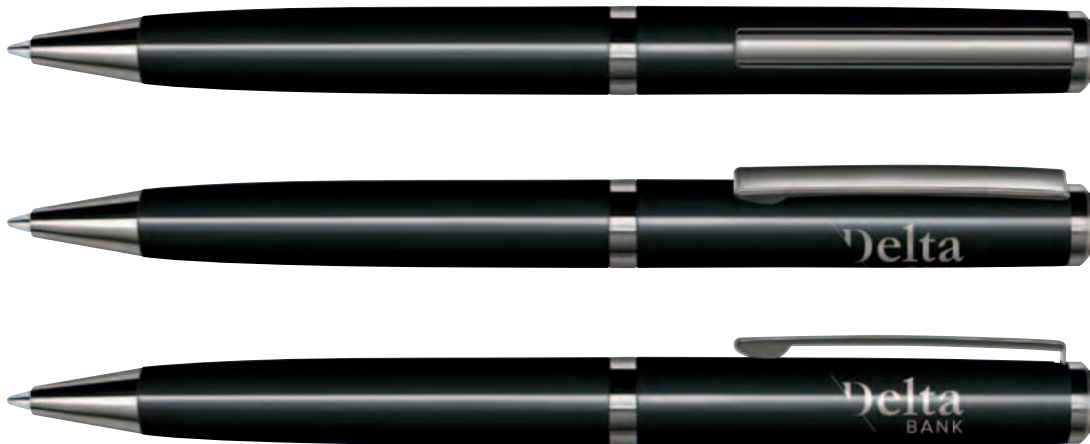

PHENIX

STERKE IDENTITEIT. BRILJANTE PRODUCTIE.

Metalen balpen met draaimechanisme, hoogwaardig glanzend gelakt. Chicque uitstraling door zijn glanzende persoonlijkheid.

PHENIX BALPEN

Afbeelding schaal 1:1