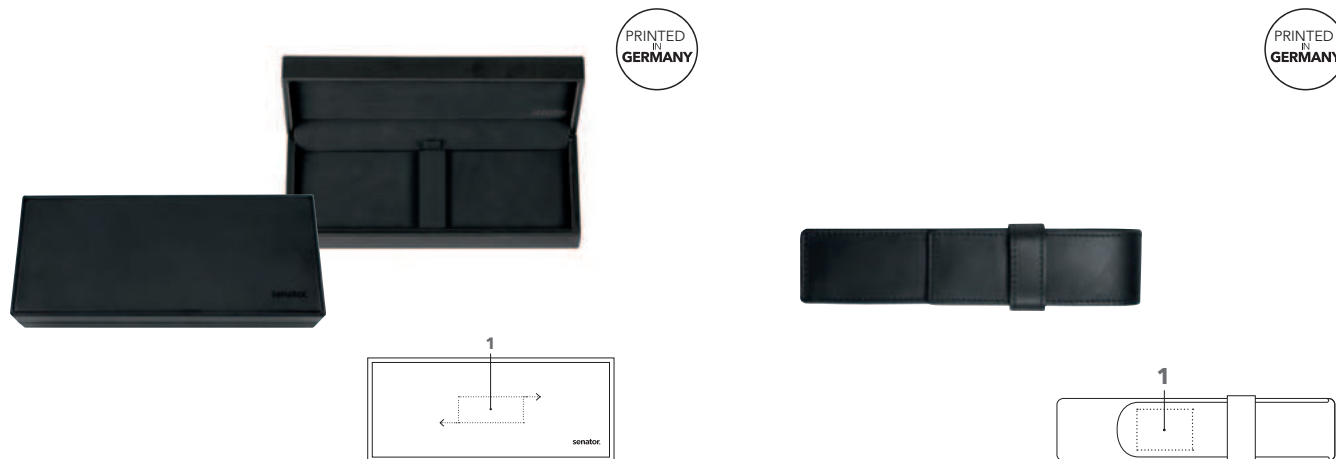

ART. NR. ET 160

Voor 1 of 2 exemplaren

Kunstleder, zwart met zwarte inleg

Afmeting: 190 x 80 x 35 mm

DRUKTECHNIEK / DRUKFORMAAT

Deksel	1	1 kleur bedrukking	50 x 20 mm
---------------	----------	--------------------	------------