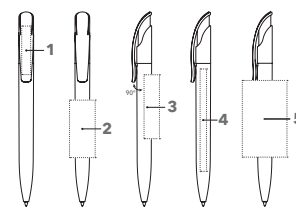

CHALLENGER FROSTED

Afbeelding schaal 1:1

2 kleuren bedrukking

ART. NR. 2418

Balpen

Geheel mat frosted, senator® magic flow G2 vulling (1.0 mm), schrijflengte tot 5.000 meter
Schrijfkleur: blauw of zwart

SERVICES

Mix & Match: vanaf 10.000 stuks, zie pagina 8
PMS Service: vanaf 10.000 stuks, zie pagina 9

ADVIESPRIJS (IN EURO, PER STUK)

Adviesprijs in € per stuk, excl. BTW.

2418	500	1.000	2.500	5.000
Incl. 1 kleur bedrukking per positie	0,80	0,72	0,66	0,62
Elke volgende kleur	0,27	0,19	0,13	0,09
Incl. CMYK bedrukking per positie	1,21	1,01	0,86	0,76
Toeslag Magic Flow 1.4 mm	-	0,10	0,10	0,10

Bedrukking- en servicekosten, zie pagina 97

DRUKTECHNIEK / DRUKFORMAAT

Clip	1	1-5 kleuren bedrukking CMYK-bedrukking	35 x 7 mm
Houder	2	1-5 kleuren bedrukking	45 x 20 mm
	3	1-5 kleuren bedrukking	50 x 12 mm
	4	CMYK-bedrukking	80 x 7 mm
	5	1-5 kleuren bedrukking	60 x 35 mm (vanaf 1.000 st)