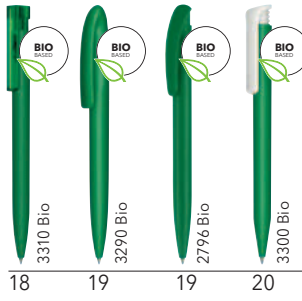

Liberty Skeyo Bio Nature Plus Super Hit