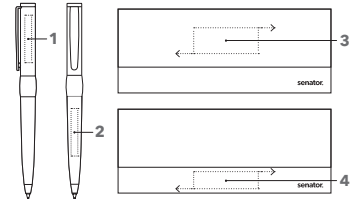

ART. NR. 1119 / 6206

Rollerball 1119

Houder: metaal, soft gelakt, beslagdelen: metaal, gun metal, senator® metalen rollerballvulling
Schrijfkleur: blauw

Set 6206

Balpen 2636 + rollerball 1119 in etui
ET 156, zwart

ADVIESPRIJS (IN EURO, PER STUK)

Adviesprijs in € per stuk, excl. BTW.

	50	100	250	500
1119				
Incl. gravering per positie	12,37	11,78	11,36	11,08
6206				
Incl. gravering per positie	25,82	24,64	23,80	23,24

Bedrukking- en servicekosten, zie pagina 97

DRUKTECHNIEK / DRUKFORMAAT

Bovenstuk	1	gravering	35 x 5 mm
Houder	2	gravering	35 x 5 mm
Etui	3	1 kleur bedrukking	50 x 20 mm
	4	1 kleur bedrukking	50 x 15 mm