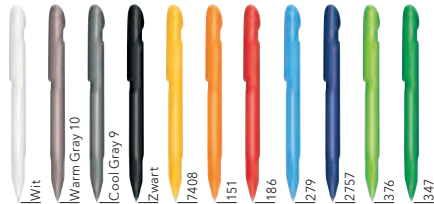

EVOXX POLISHED RECYCLED

Afbeelding schaal 1:1

De Evoxx Polished Recycled balpen is tegenover de clip, middels bedrukking, voorzien van het "recycled material" logo.