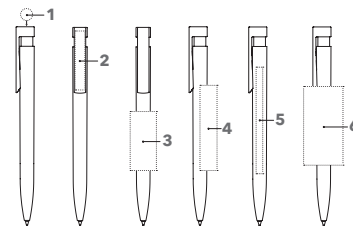

LIBERTY POLISHED

Afbeelding schaal 1:1

2 kleuren bedrukking

ART. NR. 2915

Balpen

Geheel glanzend polished, senator® magic flow G2 vulling (1.0 mm), schrijflengte tot 5.000 meter
Schrijfkleur: blauw of zwart

SERVICES

Mix & Match: vanaf 10.000 stuks, zie pagina 8

PMS Service: vanaf 10.000 stuks, zie pagina 9

ADVIESPRIJS (IN EURO, PER STUK)

Adviesprijs in € per stuk, excl. BTW.

2915	500	1.000	2.500	5.000
Incl. 1 kleur bedrukking per positie	0,71	0,63	0,57	0,53
Elke volgende kleur	0,27	0,19	0,13	0,09
Incl. CMYK bedrukking per positie	1,12	0,92	0,77	0,67

Bedrukking- en servicekosten, zie pagina 97

DRUKTECHNIEK / DRUKFORMAAT

Drukker	1	CMYK-bedrukking	Ø 9,5 mm
Clip	2	1-5 kleuren bedrukking CMYK-bedrukking	35 x 7 mm
Houder	3	1-5 kleuren bedrukking	45 x 20 mm
	4	1-5 kleuren bedrukking	65 x 13 mm
	5	CMYK-bedrukking	80 x 7 mm
	6	1-5 kleuren bedrukking CMYK-bedrukking op witte houder	60 x 30 mm (vanaf 1.000 st)