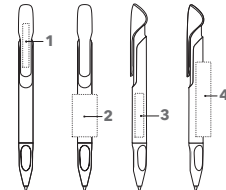

EVOXX POLISHED RECYCLED

Afbeelding schaal 1:1

De Evoxx Polished Recycled balpen is tegenover de clip, middels bedrukking, voorzien van het "recycled material" logo.

PENNEN

senator®
Made in Germany, Since 1920.

ART. NR. 3273

Balpen

Zichtbare onderdelen van gerecycled materiaal.

Glanzend polished met mat accent, senator® magic flow G2 langschrijfvulling, schrijflengte tot 5.000 meter
Schrijfkleur: blauw of zwart.

Lichte oneffenheden in het oppervlak van het gerecycled materiaal zijn mogelijk.

SERVICES

Mix & Match: vanaf 10.000 stuks, zie pagina 8

PMS Service: vanaf 10.000 stuks, zie pagina 9

ADVIESPRIJS (IN EURO, PER STUK)

Adviesprijs in € per stuk, excl. BTW.

3273	500	1.000	2.500	5.000
Incl. 1 kleur bedrukking per positie	0,89	0,81	0,75	0,71
Elke volgende kleur	0,27	0,19	0,13	0,09
Incl. CMYK bedrukking per positie	1,30	1,10	0,95	0,85

Bedrukking- en servicekosten, zie pagina 97

DRUKTECHNIEK / DRUKFORMAAT

Clip	1	1-5 kleuren bedrukking CMYK-bedrukking	35 x 5 mm
Houder	2	1-5 kleuren bedrukking	28 x 20 mm
	3	CMYK-bedrukking	35 x 7 mm
	4	1-5 kleuren bedrukking	55 x 18 mm

EVOXX DUO POLISHED RECYCLED

Afbeelding schaal 1:1

De Evoxx Polished Recycled balpen is tegenover de clip, middels bedrukking, voorzien van het "recycled material" logo.

ART. NR. 3274

Balpen

Zichtbare onderdelen van gerecycled materiaal.

Glanzend polished met mat accent, senator® magic flow G2 langschrijfvulling, schrijflengte tot 5.000 meter
Schrijfkleur: blauw of zwart.

Lichte oneffenheden in het oppervlak van het gerecycled materiaal zijn mogelijk.

SERVICES

Mix & Match: vanaf 10.000 stuks, zie pagina 8

PMS Service: vanaf 10.000 stuks, zie pagina 9

ADVIESPRIJS (IN EURO, PER STUK)

Adviesprijs in € per stuk, excl. BTW.