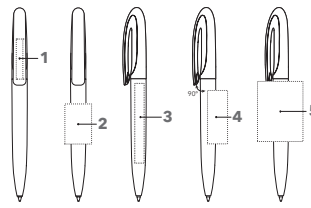

Bedrukking- en servicekosten, zie pagina 97

DRUKTECHNIEK / DRUKFORMAAT

Clip	1	1-5 kleuren bedrukking CMYK-bedrukking	30 x 5 mm
Houder	2	1-5 kleuren bedrukking	45 x 20 mm
	3	1-5 kleuren bedrukking	50 x 15 mm
	4	CMYK-bedrukking	80 x 7 mm

SKEYE BIO

Afbeelding schaal 1:1

De Skeye Bio balpen is naast de clip voorzien van het biomateriaal kenmerk.

ART. NR. 3290

Balpen met draaimechaniek

Geheel mat, biobased materiaal,
senator® magic flow G2 vulling (1.0 mm),
schrijflengte tot 5.000 meter
Schrijfkleur: blauw of zwart
Opmerking:
Lichte oneffenheden in het oppervlak van het
Biobased materiaal zijn mogelijk.