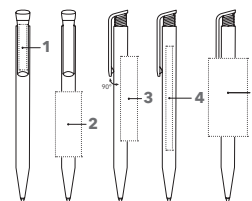

SUPER HIT CLEAR

Afbeelding schaal 1:1

ART. NR. 2756

Balpen

Glanzend transparante houder, polished clip, senator® magic flow X20 vulling (1.0 mm), schrijflengte tot 2.000 meter
Schrijfkleur: blauw of zwart

SERVICES

Mix & Match: vanaf 10.000 stuks, zie pagina 8
PMS Service: vanaf 10.000 stuks, zie pagina 9

ADVIESPRIJS (IN EURO, PER STUK)

Adviesprijs in € per stuk, excl. BTW.

2756	500	1.000	2.500	5.000
Incl. 1 kleur bedrukking per positie	0,53	0,45	0,39	0,35
Elke volgende kleur	0,27	0,19	0,13	0,09
Incl. CMYK bedrukking per positie	0,94	0,74	0,59	0,49

Bedrukking- en servicekosten, zie pagina 97

DRUKTECHNIEK / DRUKFORMAAT

Clip	1	1-5 kleuren bedrukking CMYK-bedrukking	35 x 6 mm
Houder	2	1-5 kleuren bedrukking	50 x 20 mm
	3	1-5 kleuren bedrukking	65 x 13 mm
	4	CMYK-bedrukking	80 x 7 mm
	5	1-5 kleuren bedrukking	60 x 30 mm (vanaf 1.000 st)