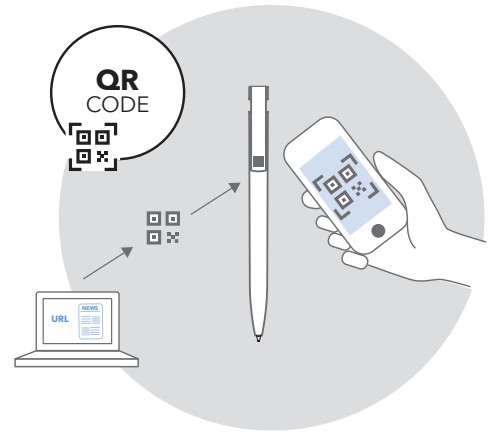

SUPER HIT

DART

Pagina:

CONNECTED PENNEN

BALPEN MET QR CODE

De senator® balpennen, die op de clip van een QR-code voorzien kunnen worden, bieden de mogelijkheid om snel en contactloos informatie uit te wisselen.

Zodra je met een smartphone de QR-code scant, verschijnt de link op het scherm. Door op de link te klikken kom je meteen op de gewenste website.

HET SENATOR® CONNECTED PEN PAKKET

1. Stuur ons bij het plaatsen van de bestelling **de link** waarnaar de QR-code moet verwijzen.
2. Wij maken de persoonlijke QR-code, op basis van CI-informatie en zo **goed mogelijke leesbaarheid**.
3. Wij drukken de QR-code in optimale digitale printkwaliteit.
4. De balpen is dus **direct na levering te gebruiken**.

De QR-code is een digitale bedrukking op de clip. Deze kan, indien binnen het maximale drukformaat en als onderdeel van het logo, ook **zonder extra kosten** worden aangebracht.

MODEL OVERZICHT QR CODE PENNEN